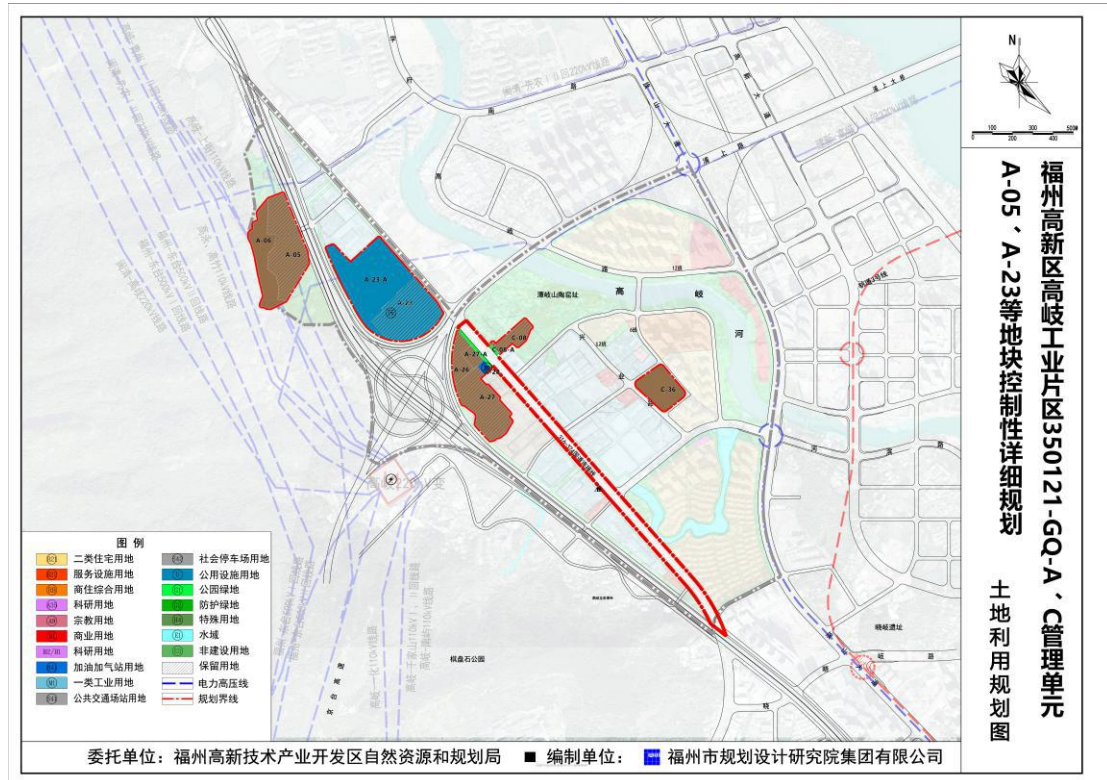

## 1. 福州高新区高岐工业片区 350121-GQ-A、C 管理单元 A-05、A-23 等地块控制性详细规划土地利用规划图

## 2. 福州高新区高岐湖南片区 350121-GQH-A、B、D 管理单元 A-06、B-09 等地块控制性详细规划

# 4. 福州高新区南屿西片区 350121-NYX-D 管理单元 D-08 等地 块控制性详细规划