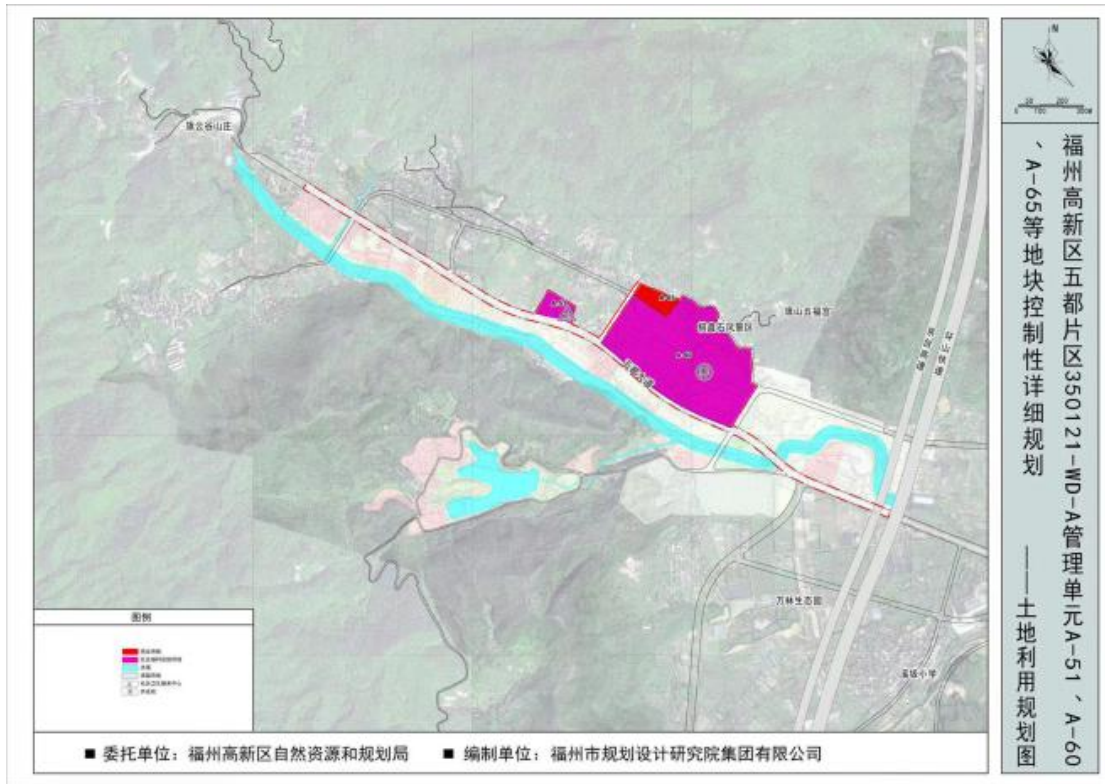

# 附件

## 1. 福州高新区高岐工业片区 350121-GQ-A、C 管理单元 A-05、A-23 等地块控制性详细规划土地利用规划图

## 2. 福州高新区高岐湖南片区 350121-GQH-A、B、D 管理单元 A-06、B-09 等地块控制性详细规划

# 4. 福州高新区南屿西片区 350121-NYX-D 管理单元 D-08 等地 块控制性详细规划