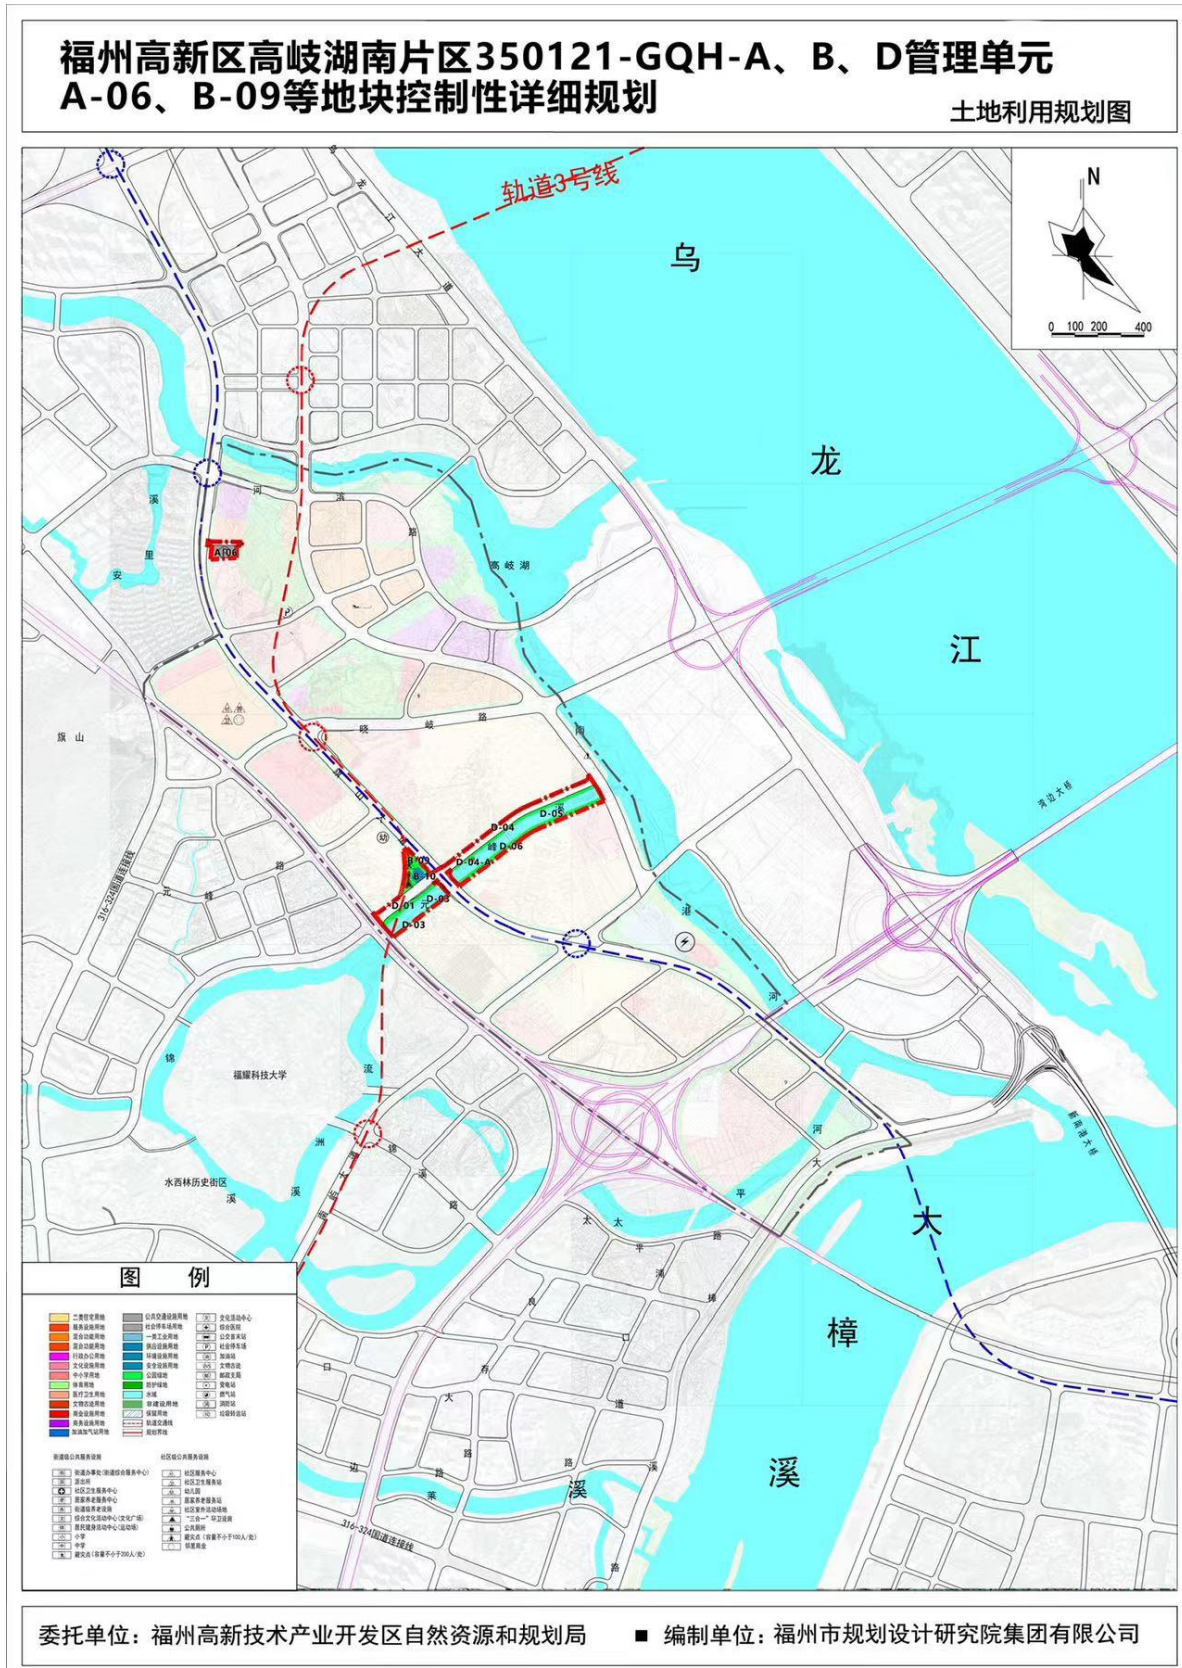

## 1. 福州高新区高岐工业片区 350121-GQ-A、C 管理单元 A-05、A-23 等地块控制性详细规划土地利用规划图

## 2. 福州高新区高岐湖南片区 350121-GQH-A、B、D 管理单元 A-06、B-09 等地块控制性详细规划