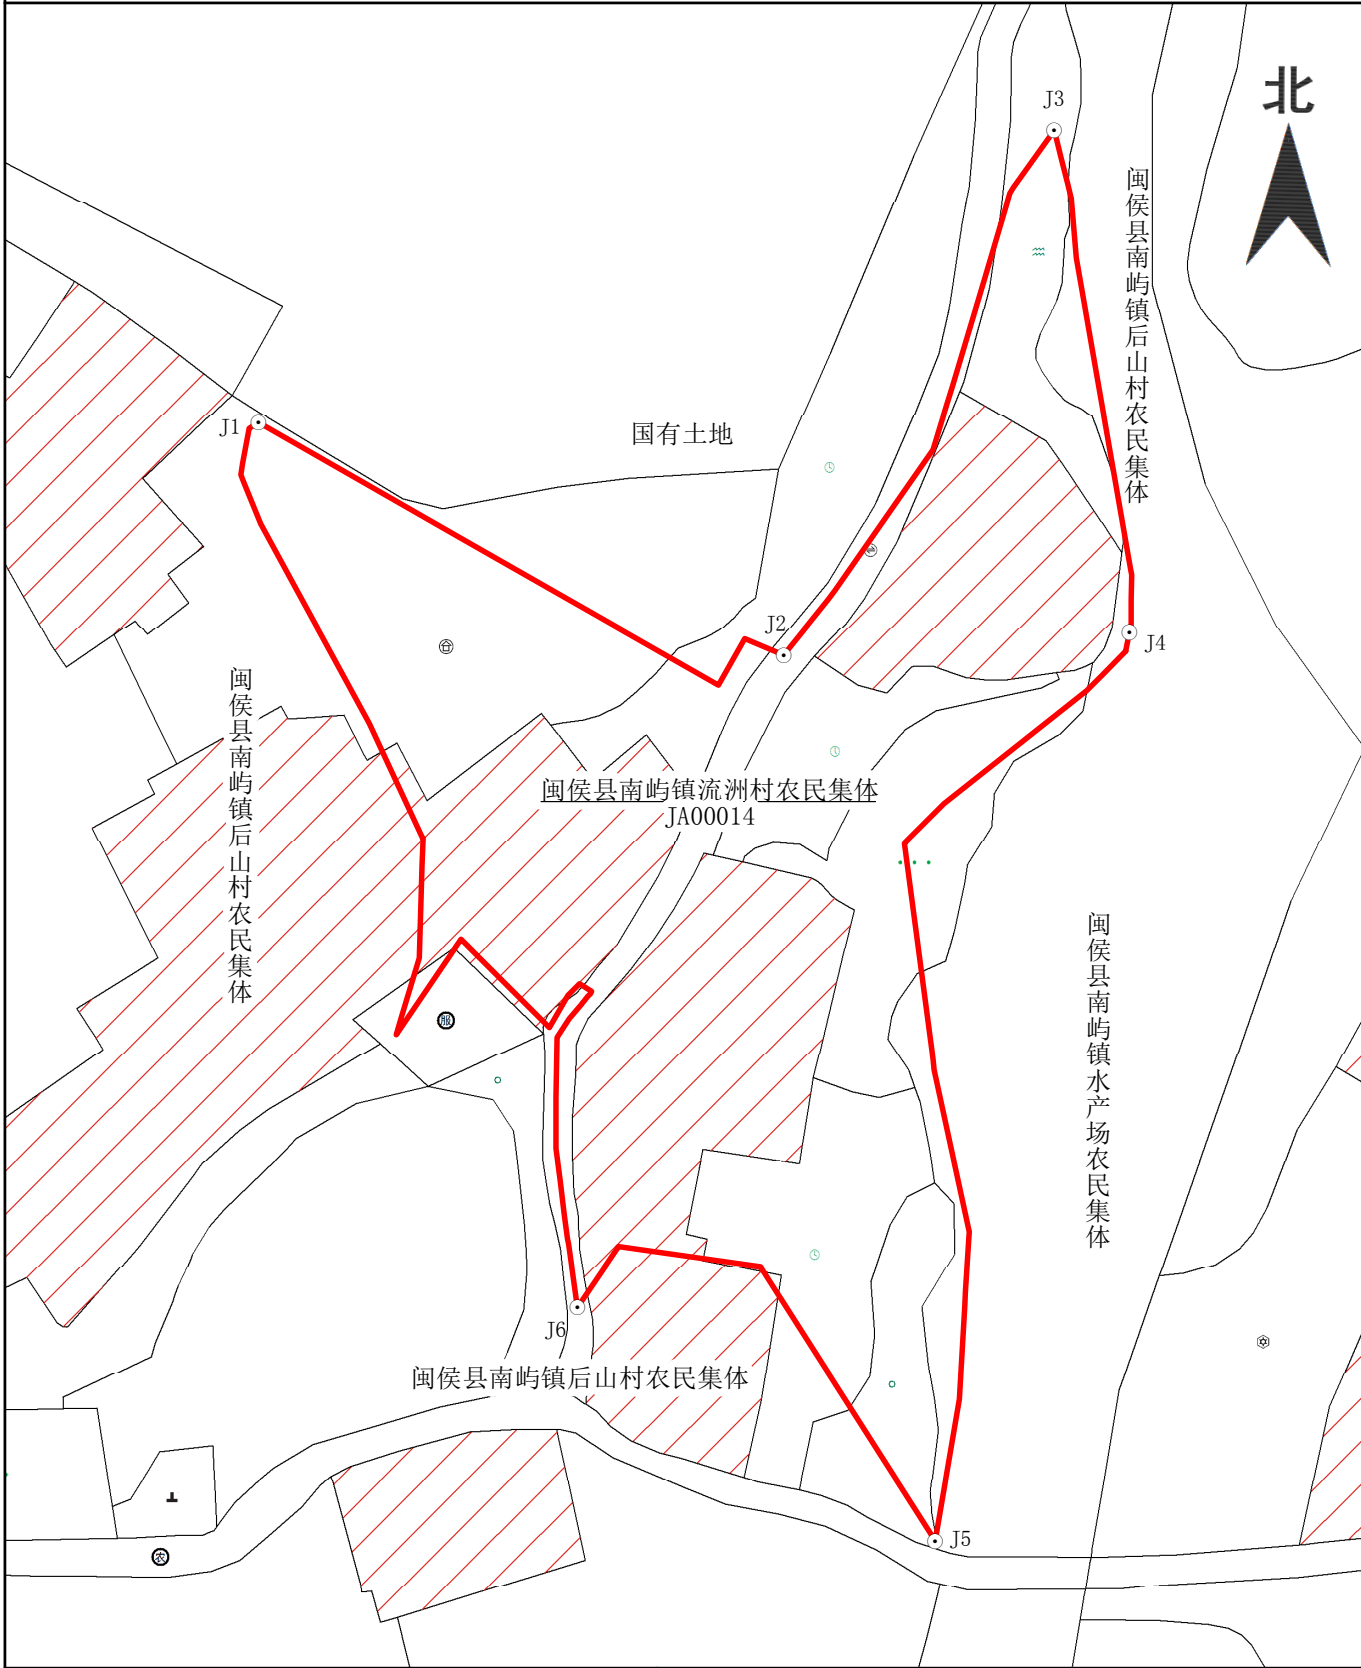

宗地图

单位: m, m²

宗地代码: 350121011013JA00014

土地权利人: 闽侯县南屿镇流洲村农民集体

所在图幅号: G50G049084

宗地面积: 7937.83

福州高新技术产业开发区土地收储分中心

2024年09月图解法测绘界址点
制图日期: 2024年09月26日
审核日期: 2024年09月26日

1:1000

制图员: 黄炳阳
审核员: 林 津