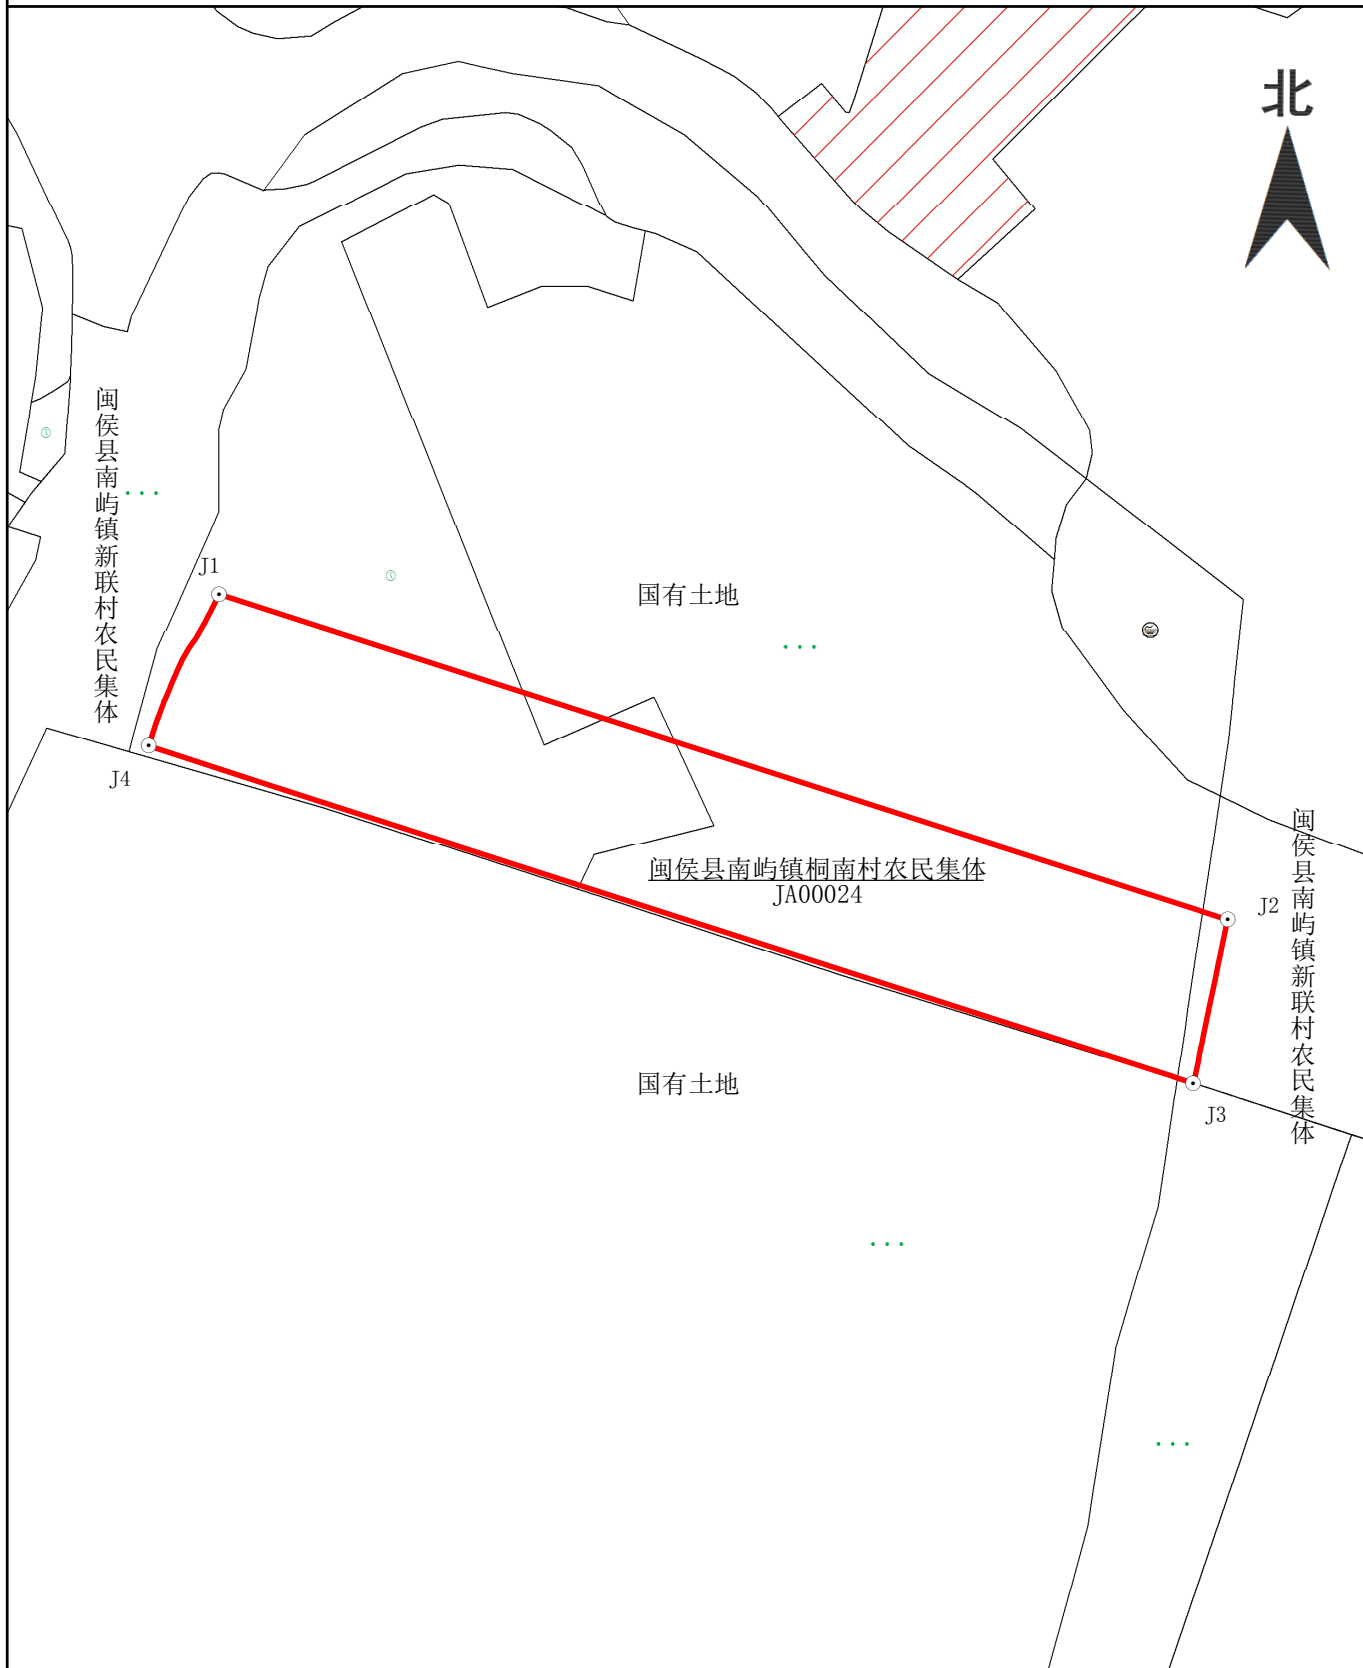

# 宗地图

单位: m, m<sup>2</sup>

宗地代码: 350121011008JA00024

土地权利人: 闽侯县南屿镇桐南村农民集体

所在图幅号: G50G050084

宗地面积: 3796.15

福州高新技术产业开发区土地收储分中心

2024年09月图解法测绘界址点  
制图日期: 2024年09月26日  
审核日期: 2024年09月26日

1:1100

制图员: 黄炳阳  
审核员: 林津