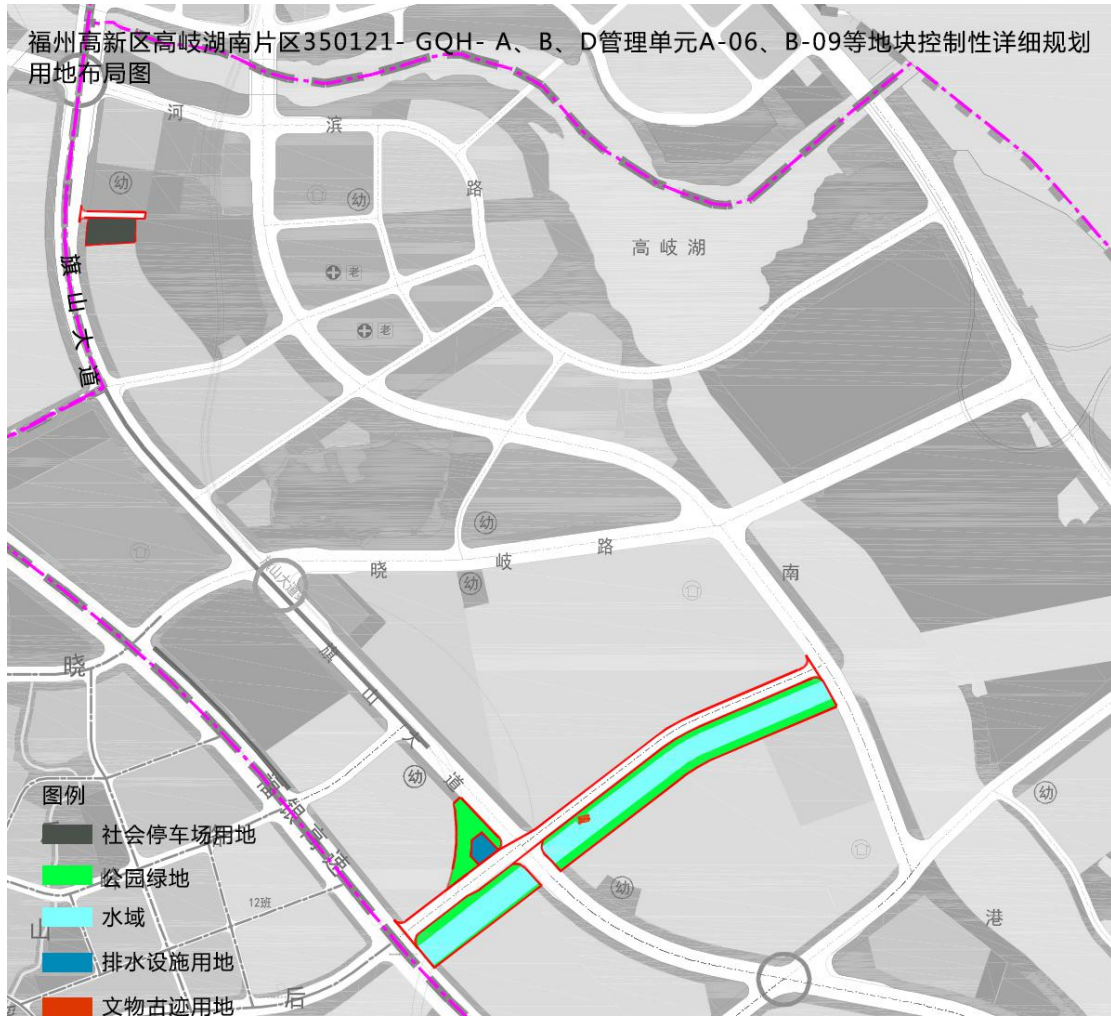

附件：福州高新区高岐工业片区、高岐湖南片区、五都片区、南屿西片区局部地块控制性详细规划用地布局

1. 福州高新区高岐工业片区 350121-GQ-A、C管理单元A-05、A-23 等地块控制性详细规划

## 2. 福州高新区高岐湖南片区 350121- GQH- A、B、D 管理单元 A-06、B-09 等地块控制性详细规划用地布局图

### 3. 福州高新区五都片区 350121-WD-A 管理单元 A-51、A-60、A-65 等地块控制性详细规划

福州高新区五都片区350121- WD- A管理单元A-51、A-60、A-65等地块控制性详细规划  
用地布局图