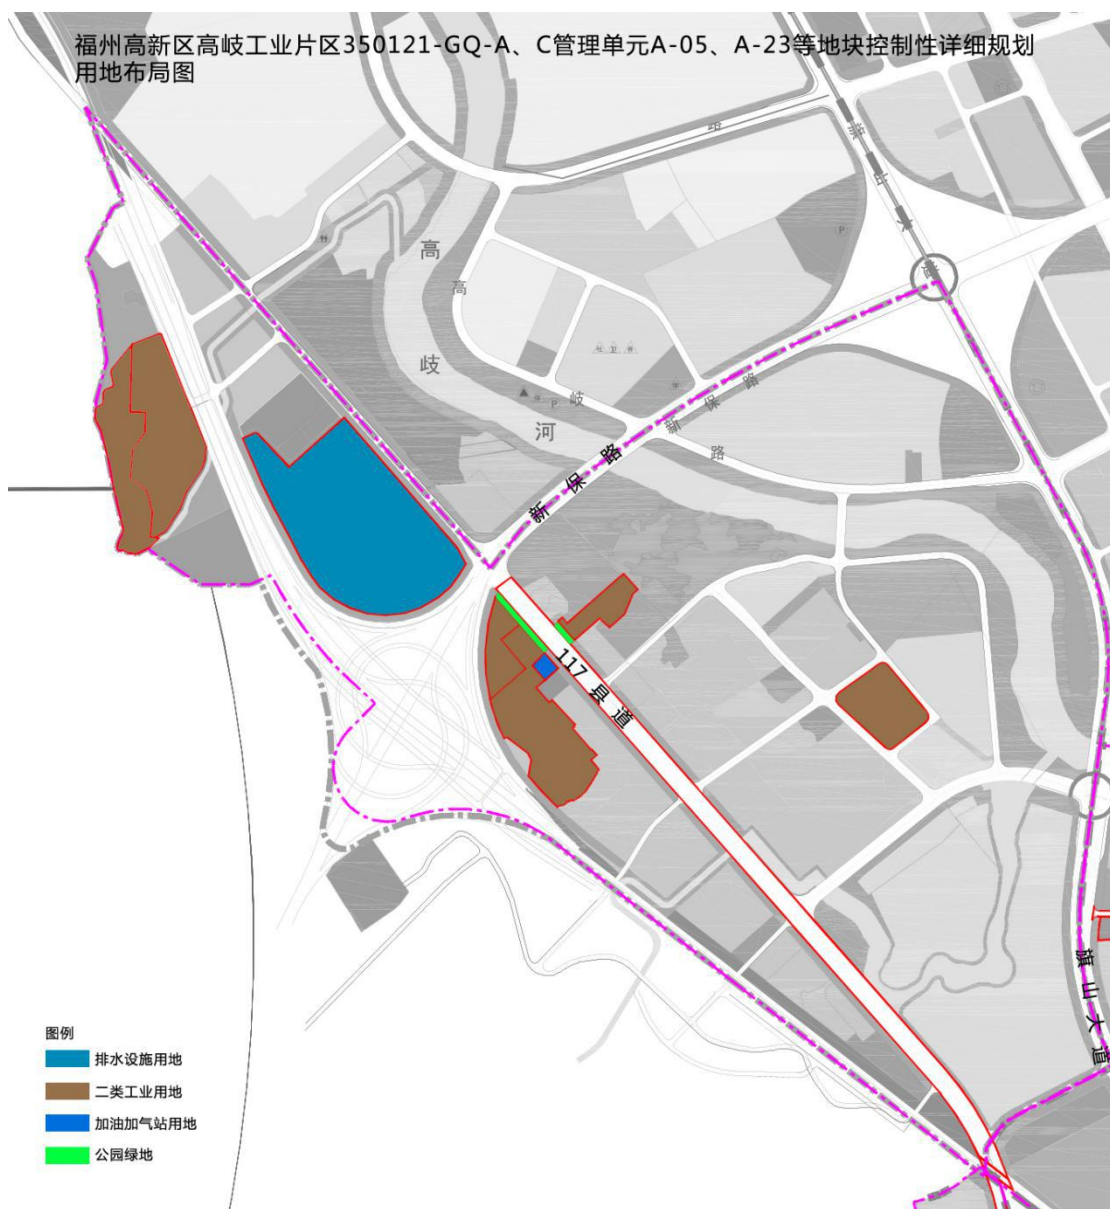

附件：福州高新区高岐工业片区、高岐湖南片区、五都片区、南屿西片区局部地块控制性详细规划用地布局

1. 福州高新区高岐工业片区 350121-GQ-A、C管理单元A-05、A-23 等地块控制性详细规划

## 2. 福州高新区高岐湖南片区 350121- GQH- A、B、D 管理单元 A-06、B-09 等地块控制性详细规划用地布局图

### 3. 福州高新区五都片区 350121-WD-A 管理单元 A-51、A-60、A-65 等地块控制性详细规划

福州高新区五都片区350121- WD- A管理单元A-51、A-60、A-65等地块控制性详细规划  
用地布局图

#### 4. 福州高新区南屿西片区 350121-NYX-D 管理单元 D-08 地块 控制性详细规划 用地布局图