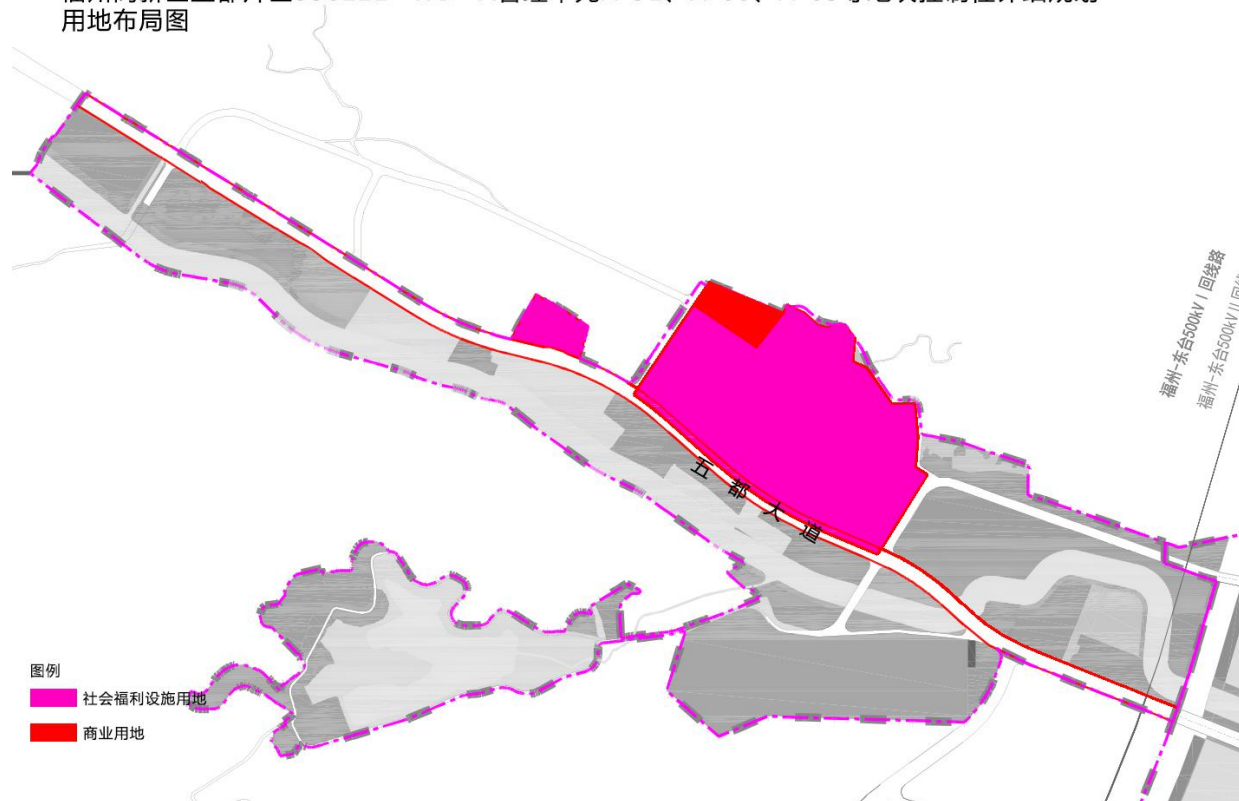

附件：福州高新区高岐工业片区、高岐湖南片区、五都片区、南屿西片区局部地块控制性详细规划用地布局

1. 福州高新区高岐工业片区 350121-GQ-A、C管理单元A-05、A-23 等地块控制性详细规划

## 2. 福州高新区高岐湖南片区 350121- GQH- A、B、D 管理单元 A-06、B-09 等地块控制性详细规划用地布局图

### 3. 福州高新区五都片区 350121-WD-A 管理单元 A-51、A-60、A-65 等地块控制性详细规划

福州高新区五都片区350121- WD- A管理单元A-51、A-60、A-65等地块控制性详细规划  
用地布局图

#### 4. 福州高新区南屿西片区 350121-NYX-D 管理单元 D-08 地块 控制性详细规划 用地布局图