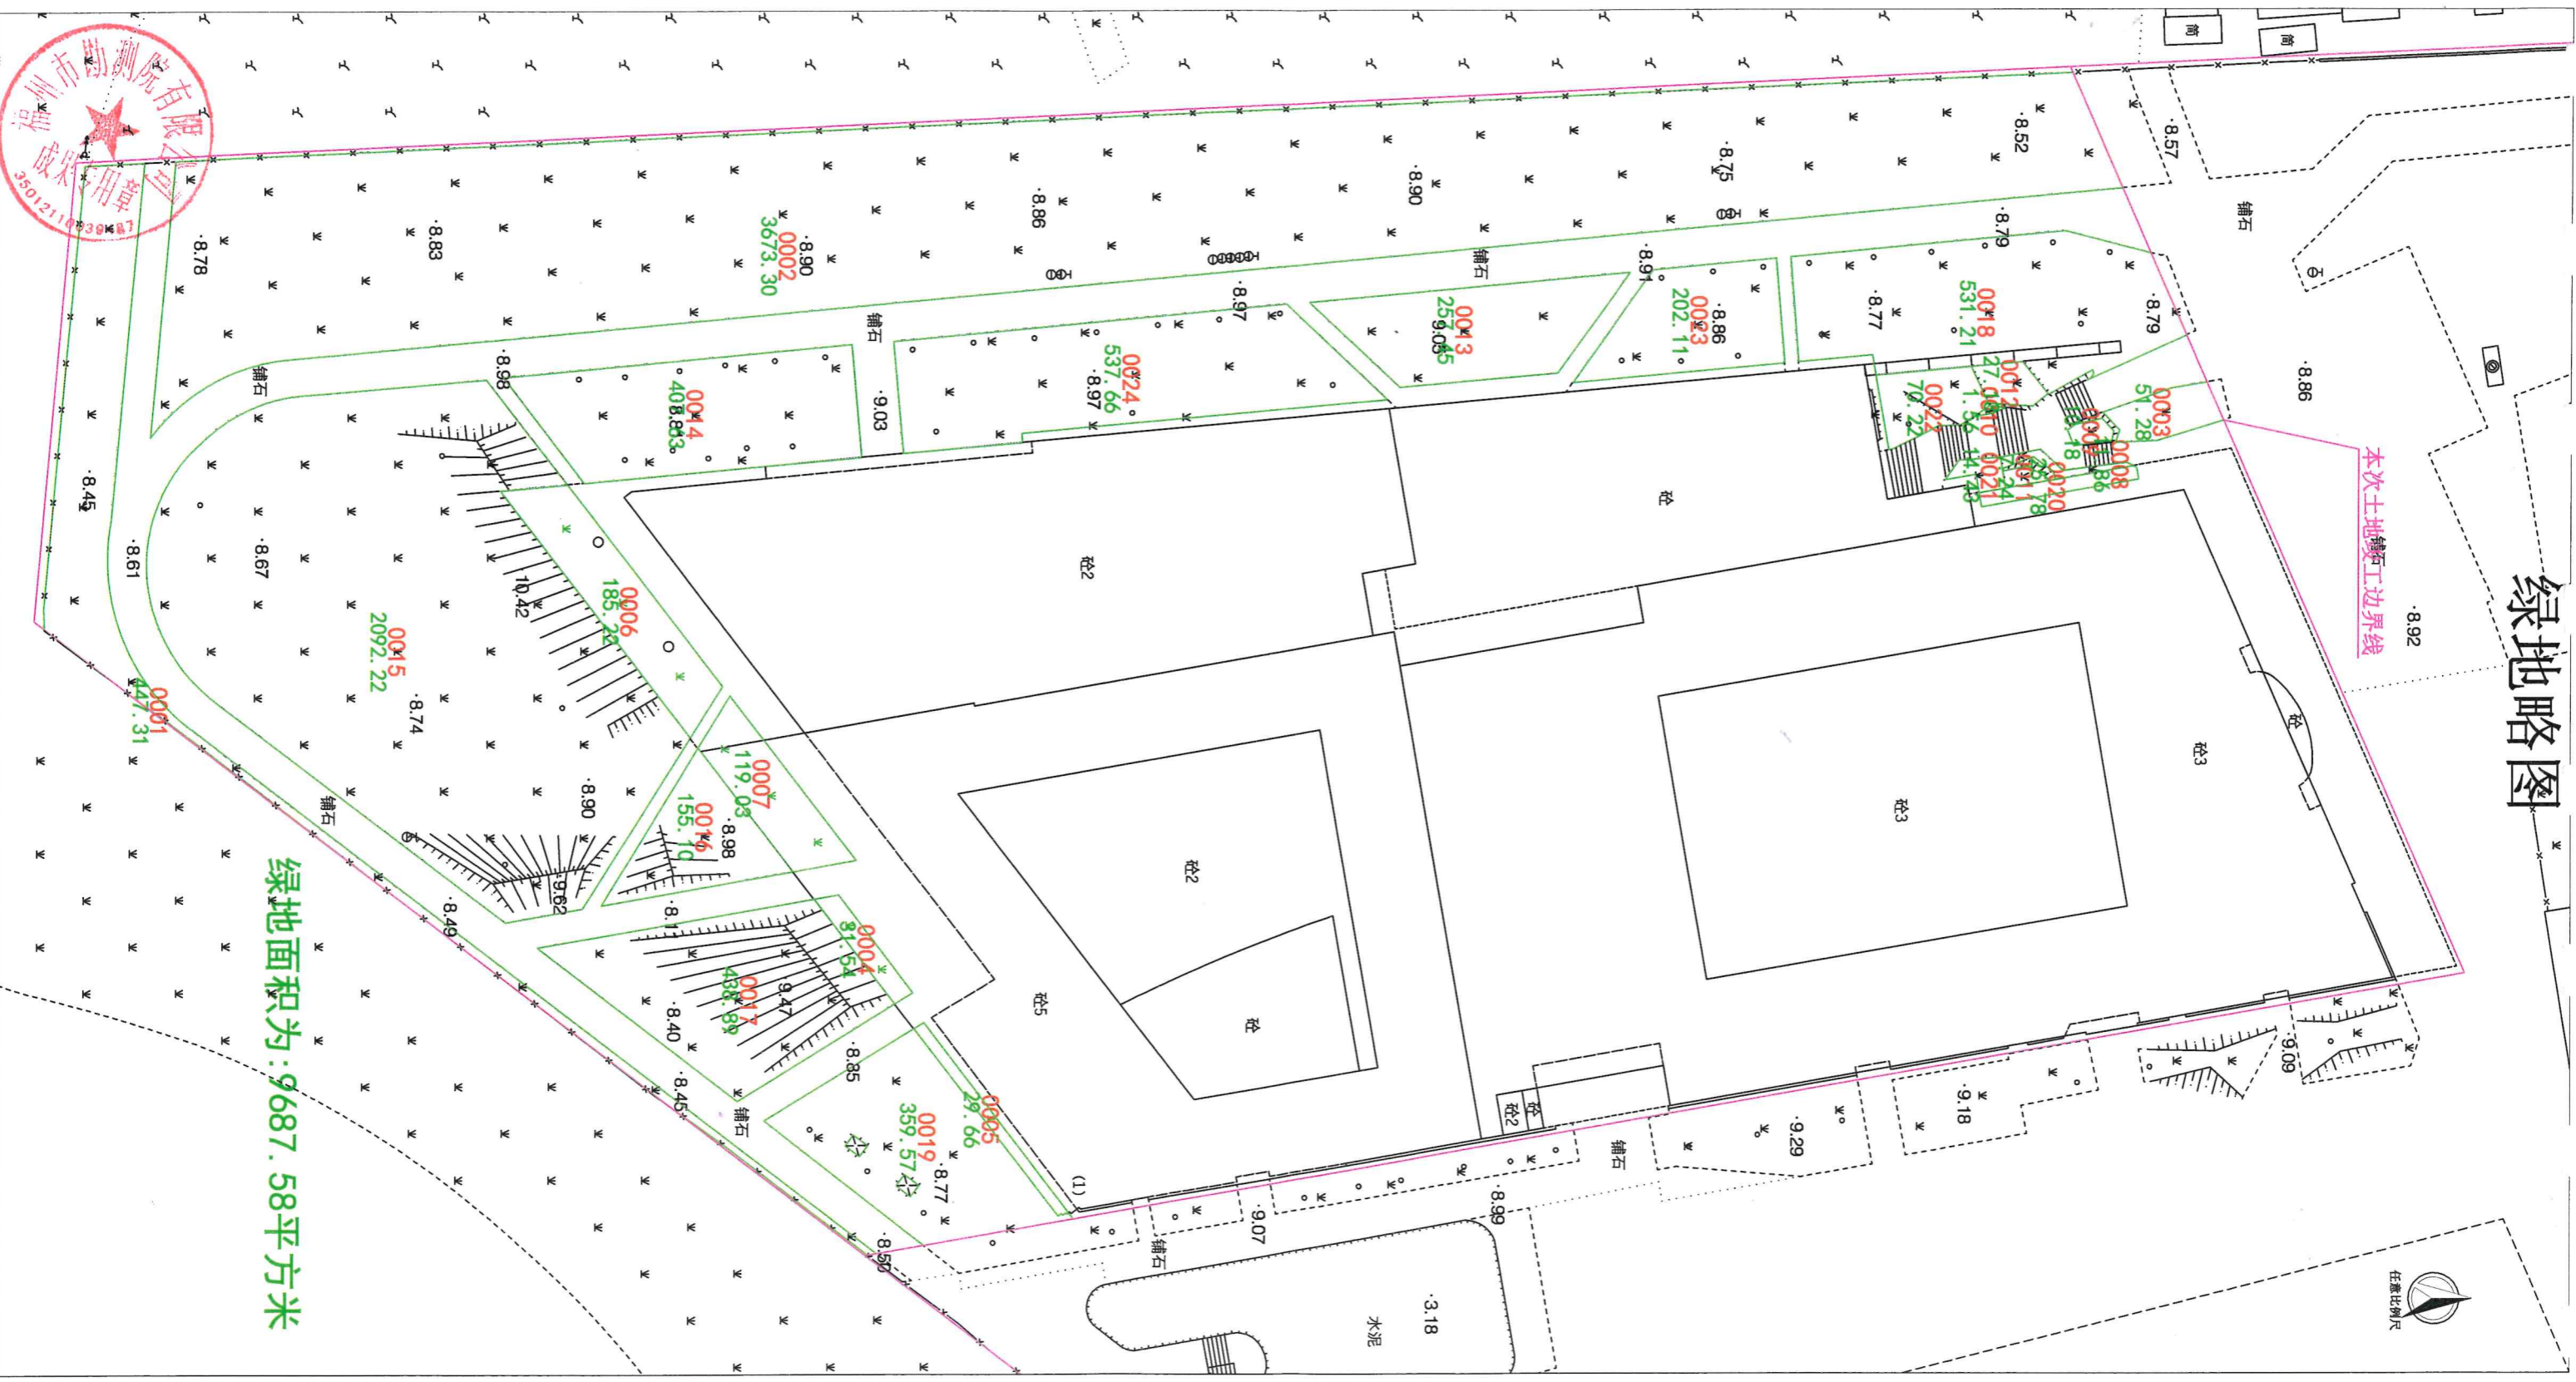

绿地略图

本次土地红线工边界线

绿地面积为: 9687.58平方米