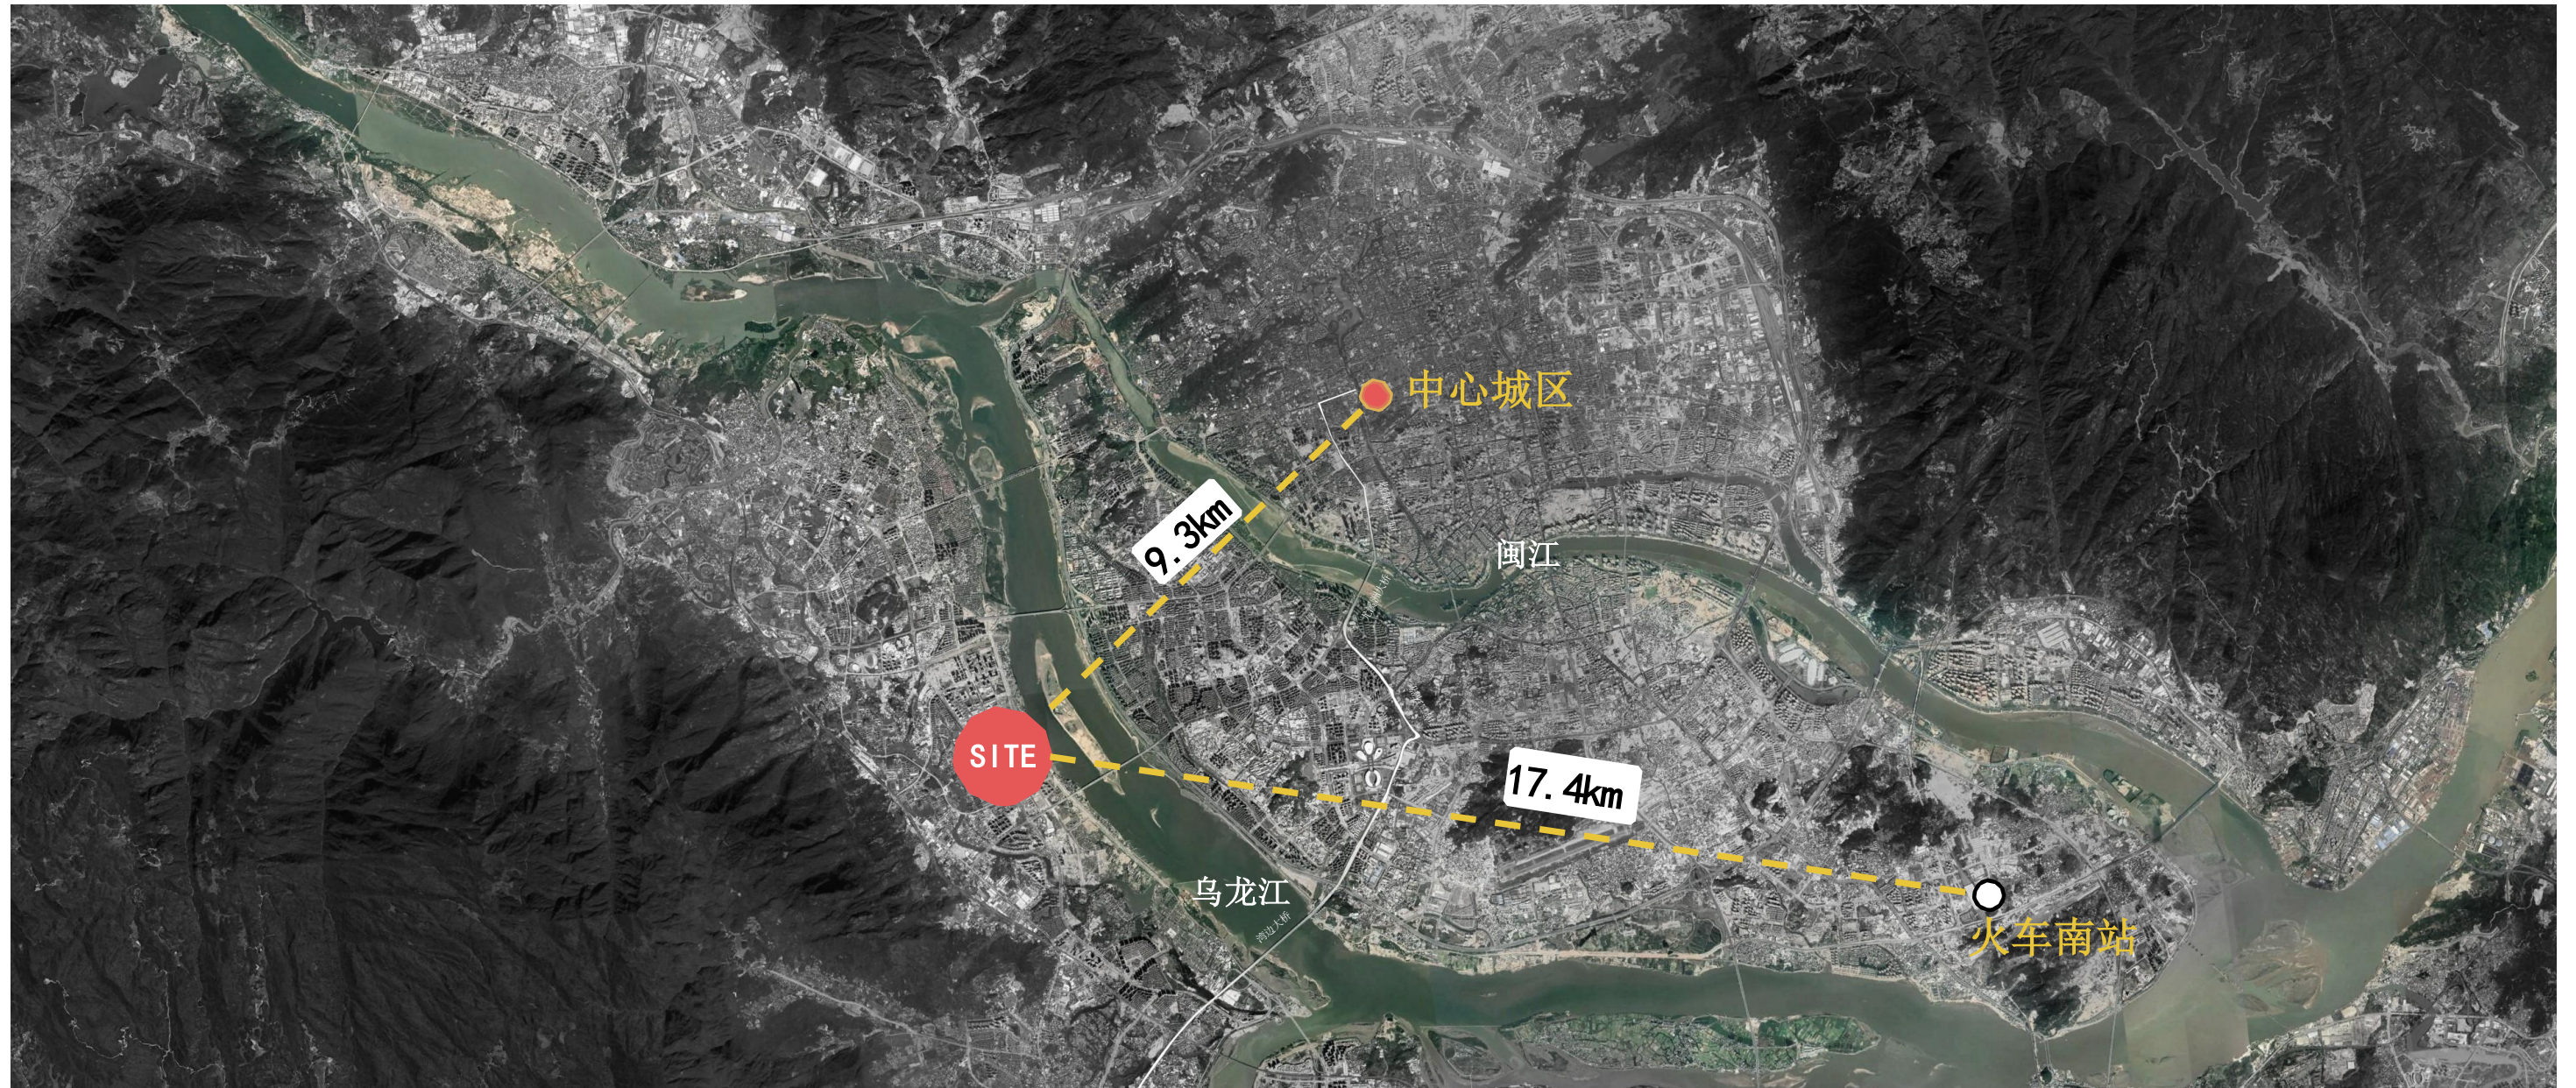

区位分析

LOCATION PLAN

基地位于福州市闽侯县新洲村，距离中心市区直线距离约 9.3km。