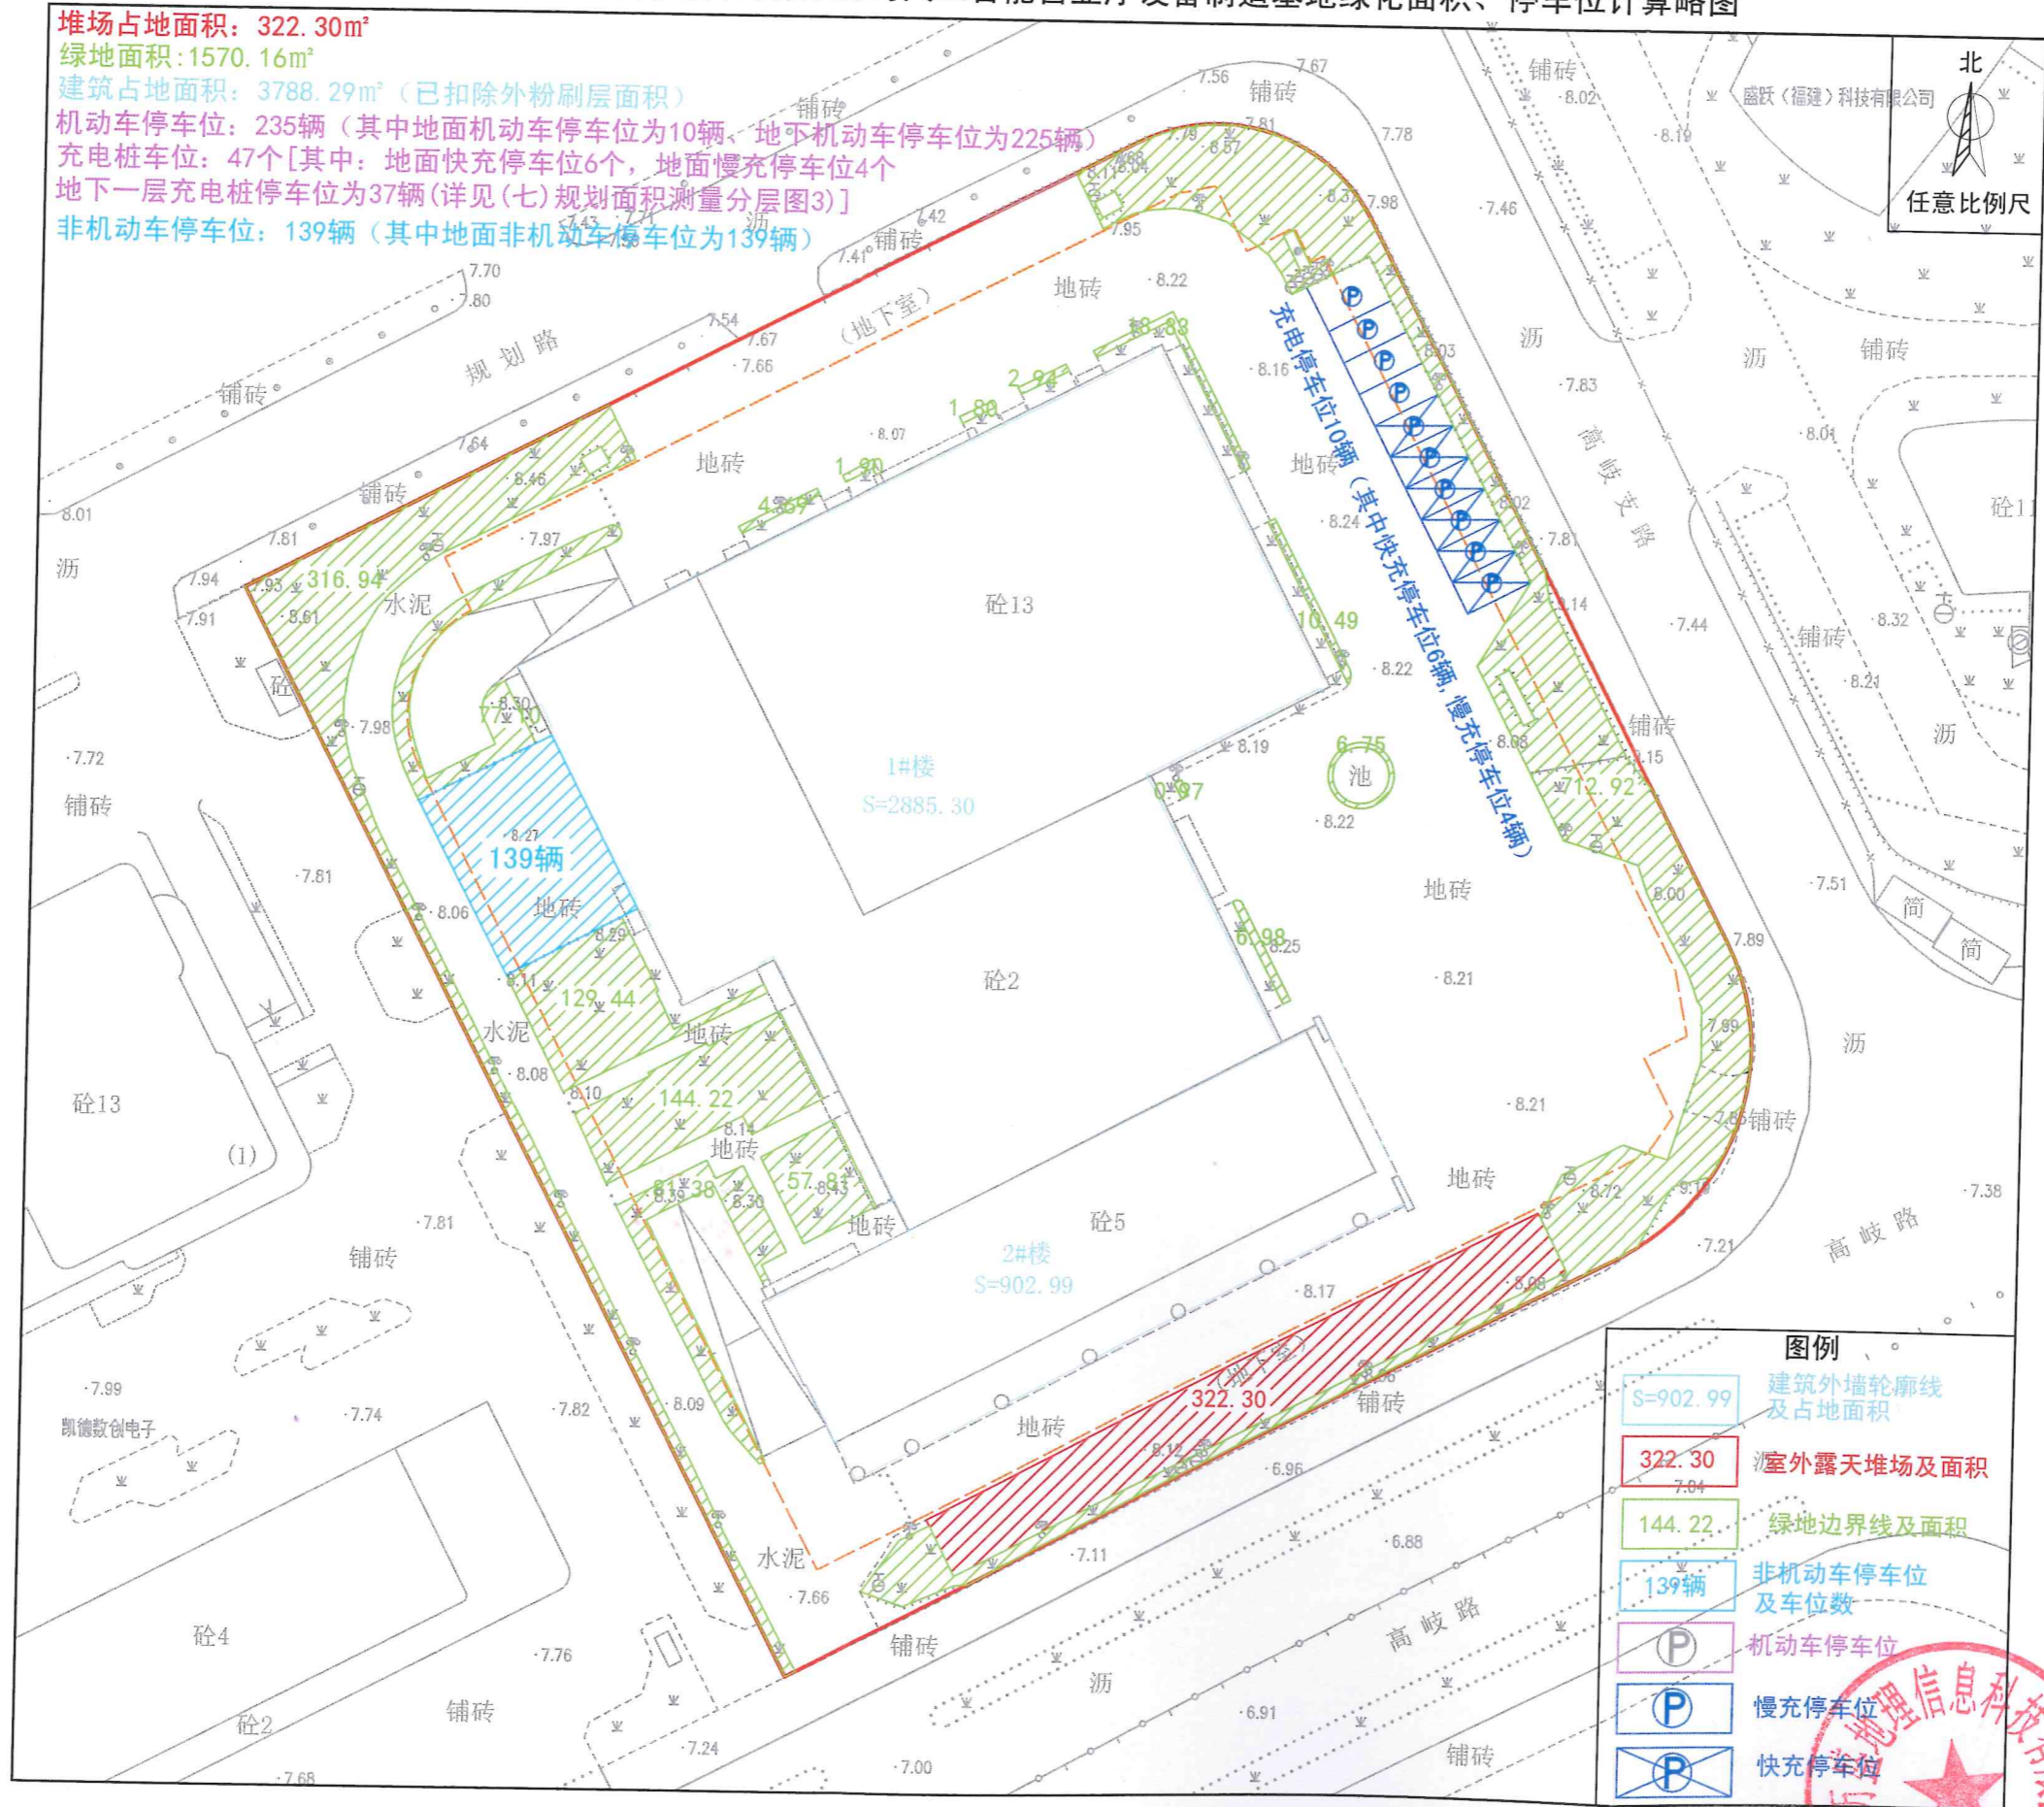

(四) 福建麦斯特管理咨询有限公司人工智能营业厅设备制造基地绿化面积、停车位计算略图

福建万盛地理信息科技有限公司  
 2024.12.23