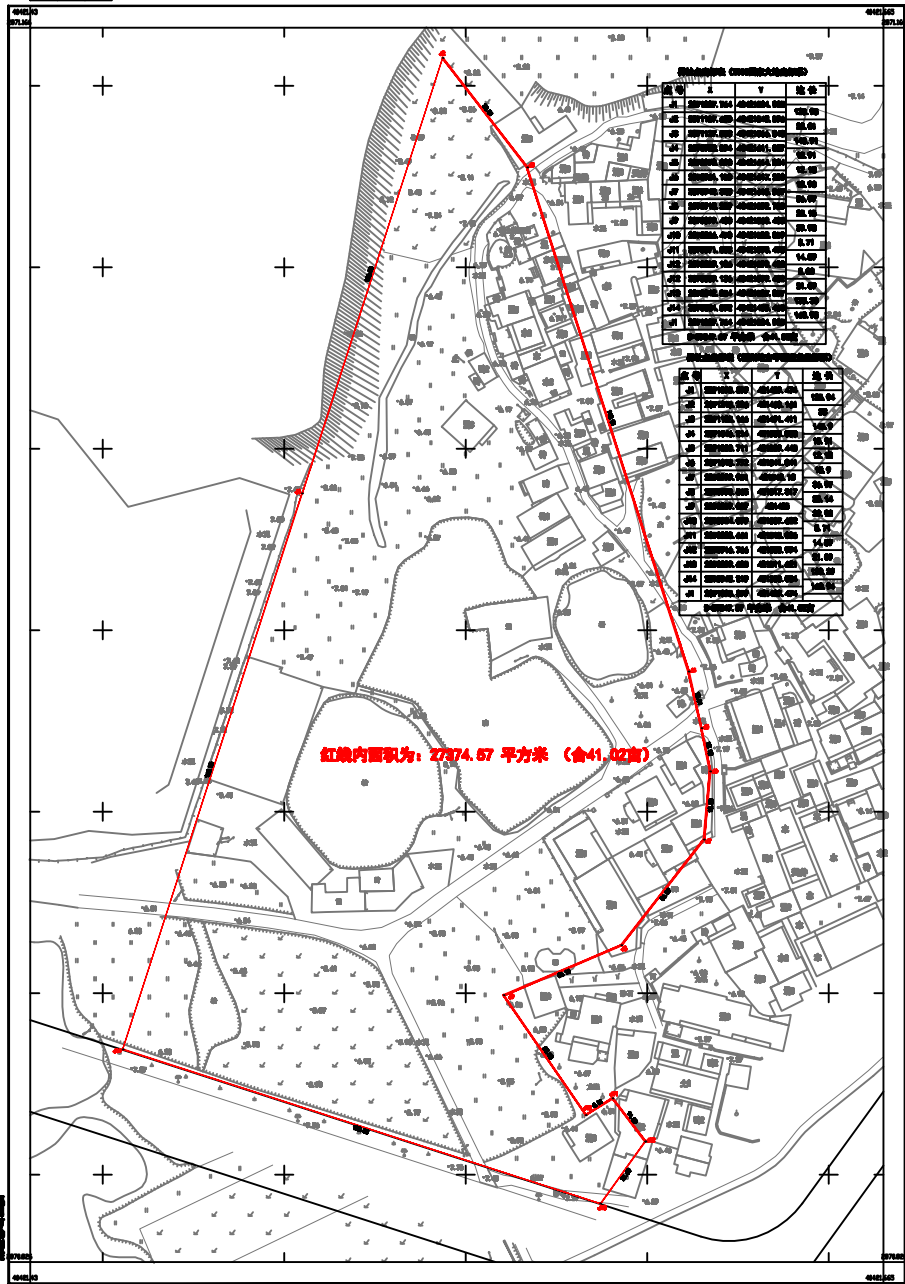

由 Autodesk 教育版产品制作

南屿镇桐南村3号用地

2570.09-49421.43

由 Autodesk 教育版产品制作

由 Autodesk 教育版产品制作

由 Autodesk 教育版产品制作

图例