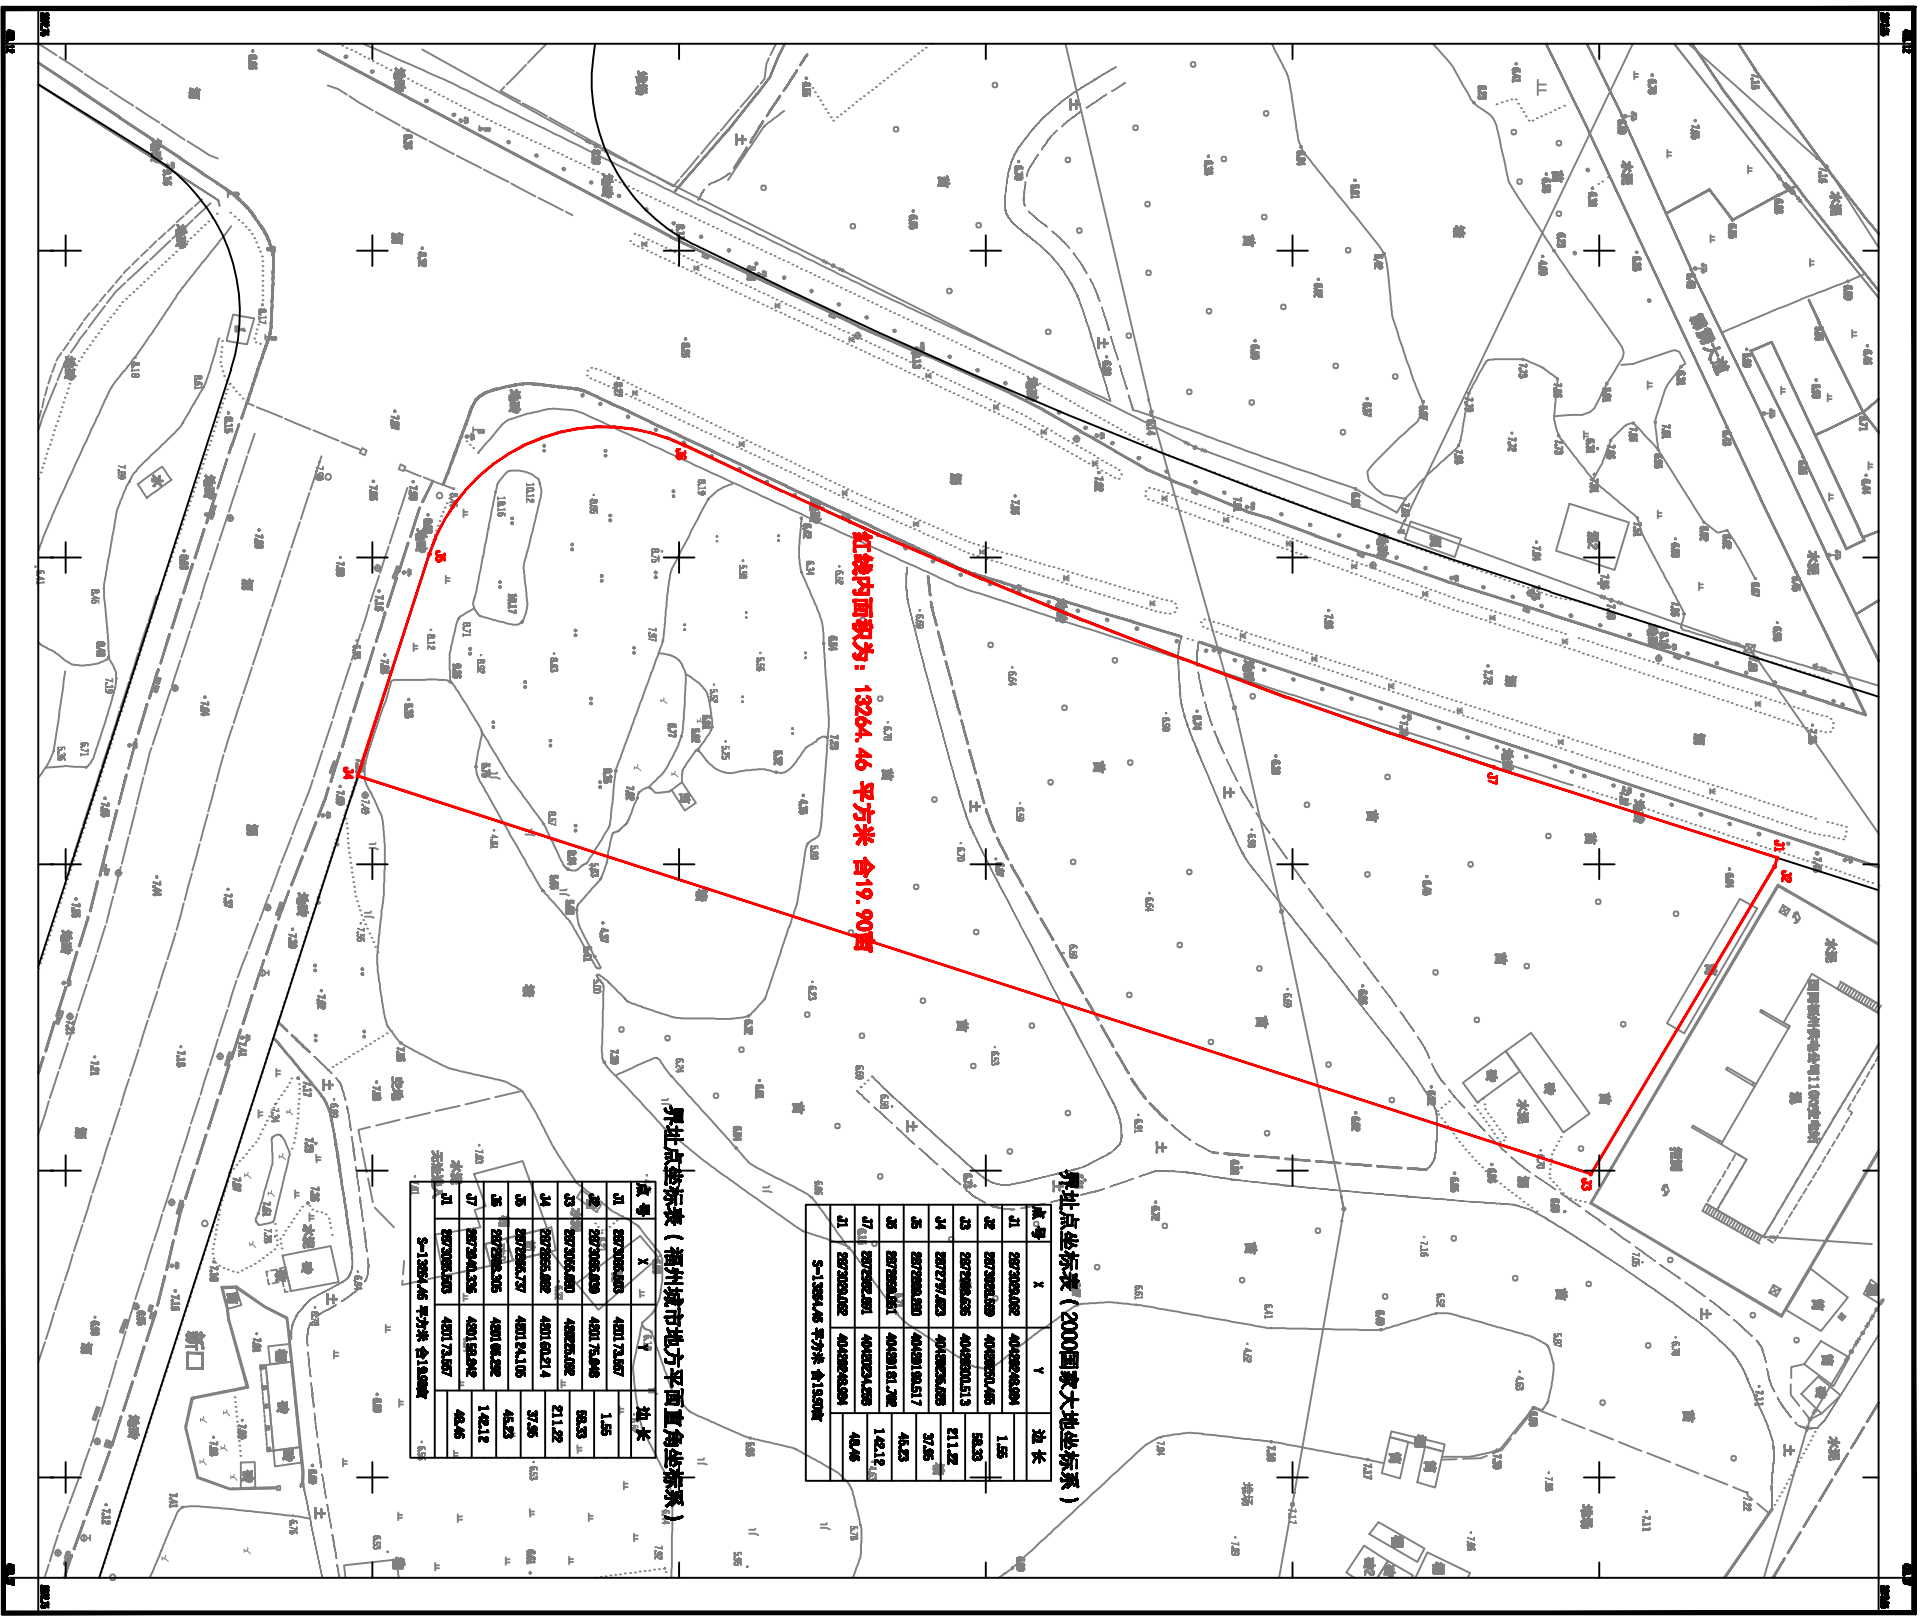

福建省洲展智能科技有限公司智能终端生产基地项目选址红线图  
2872.746-40420.116

福建省洲展智能科技有限公司  
地址: 福州市晋安区...  
电话: 0591-2872746

1:500

制图: 张三  
审核: 李四  
日期: 2023.10.27