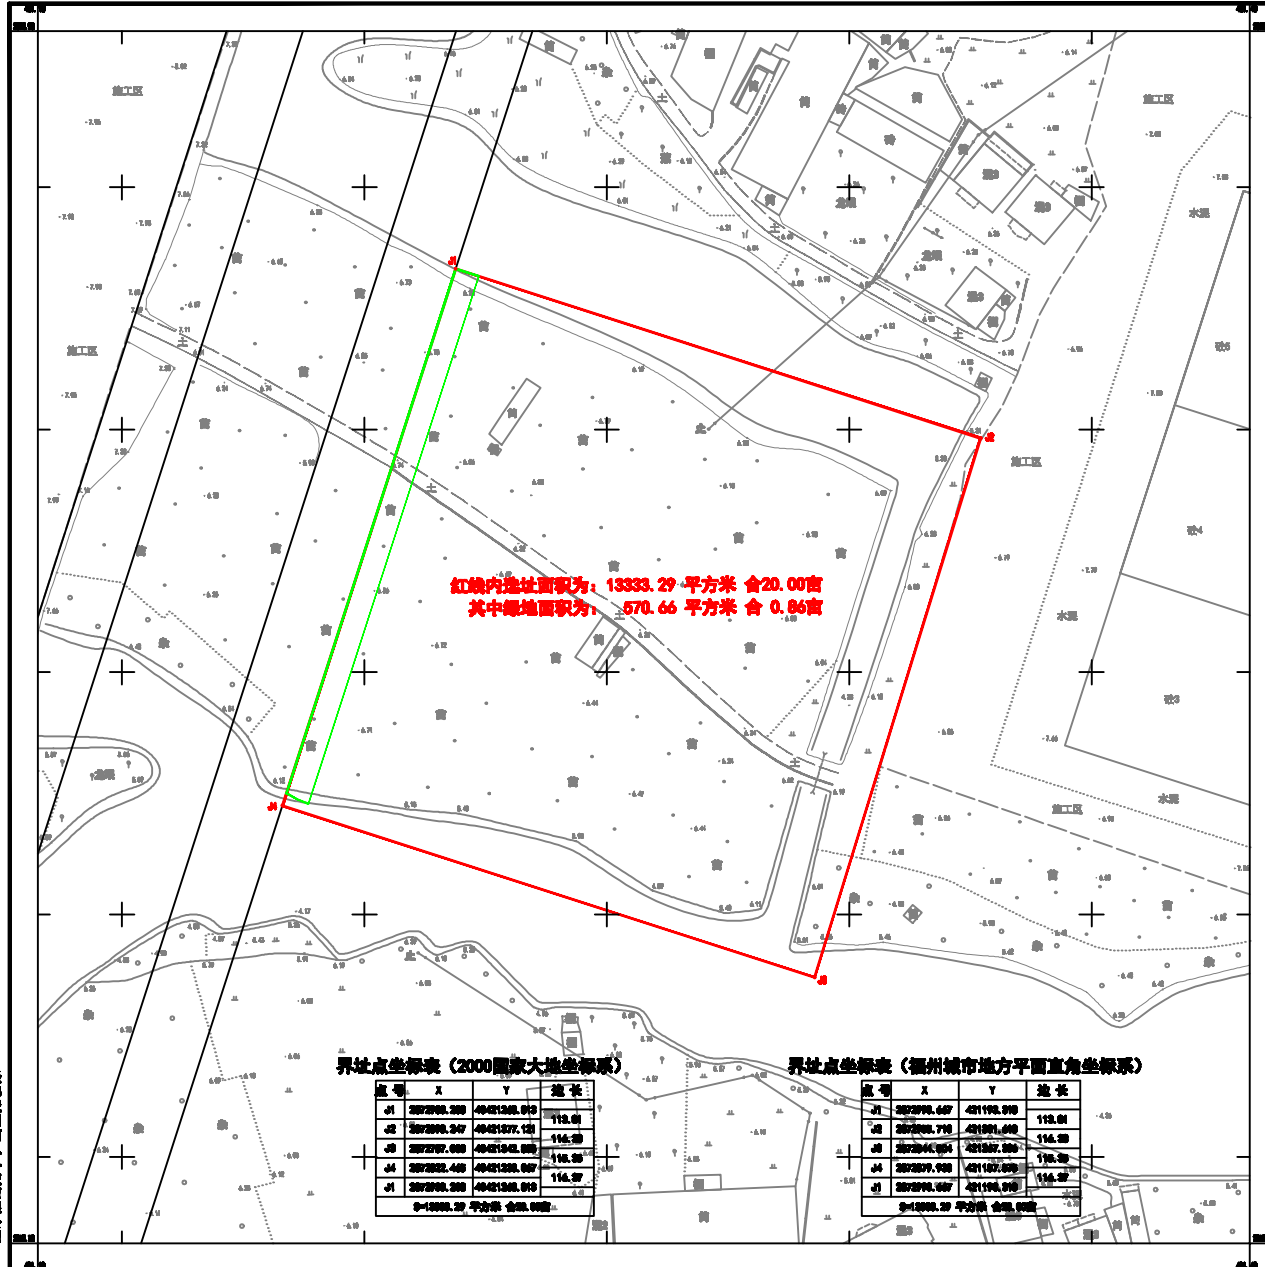

高速数据及射频同轴电缆组件及电缆生产线项目选址红线图
2872.732-40421.183

福建新恒基投资有限公司