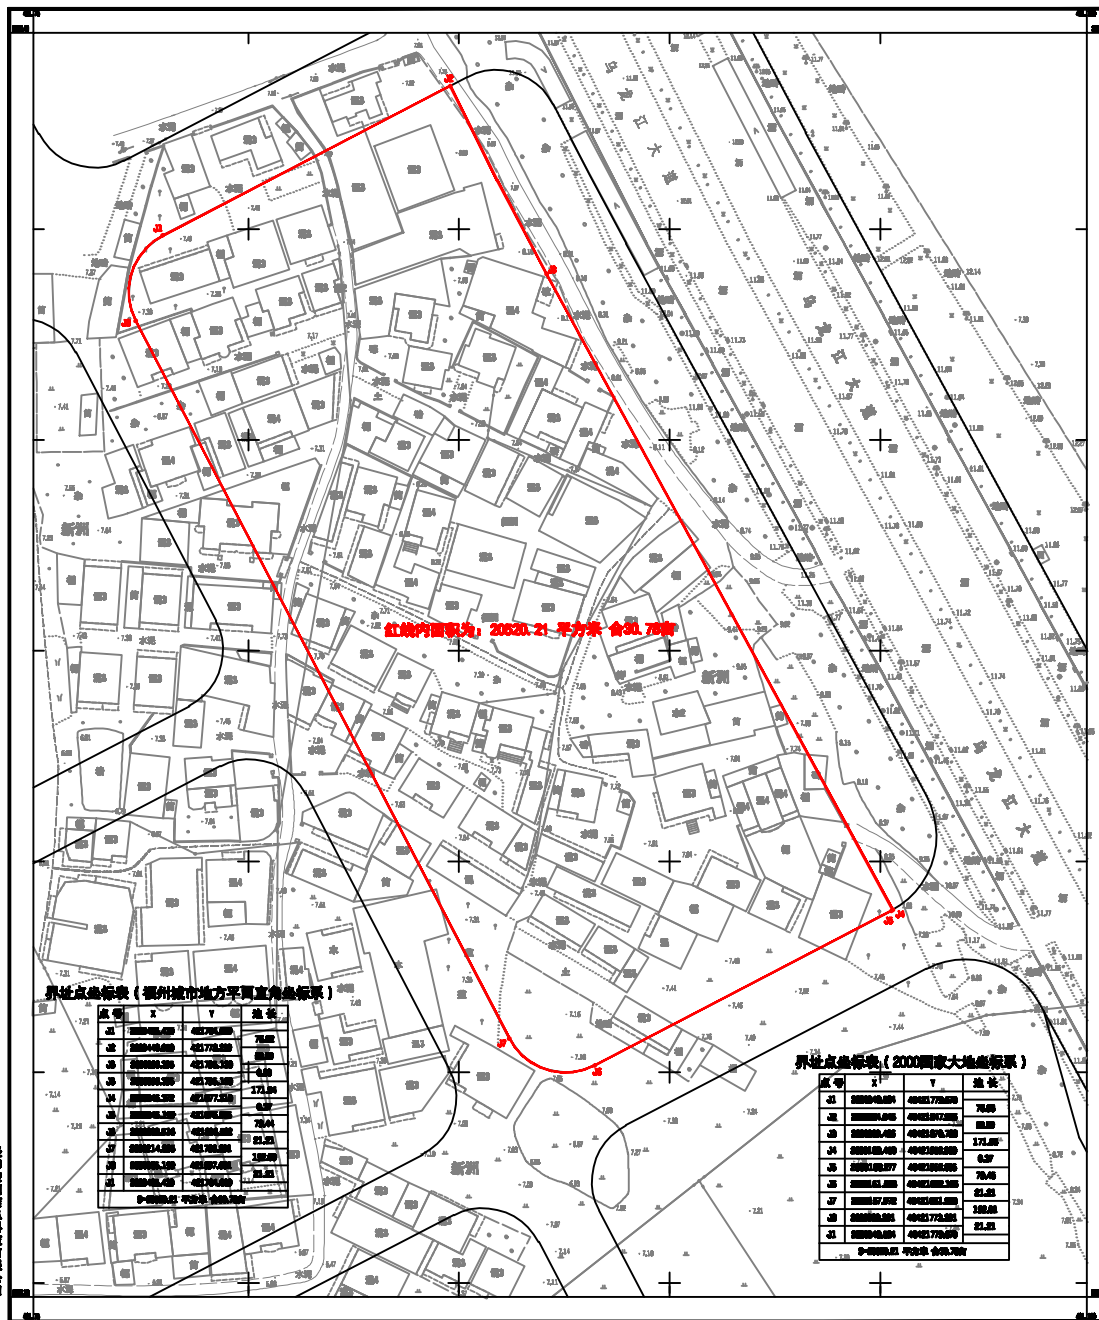

利华环保检测设备生产基地项目选址红线图
2880.097-40421.749

福建利华环保设备有限公司

福建利华环保设备有限公司
福州仓山区城门镇...
288000, 40378.88

福建利华环保设备有限公司
福州仓山区城门镇...
288000, 40378.88