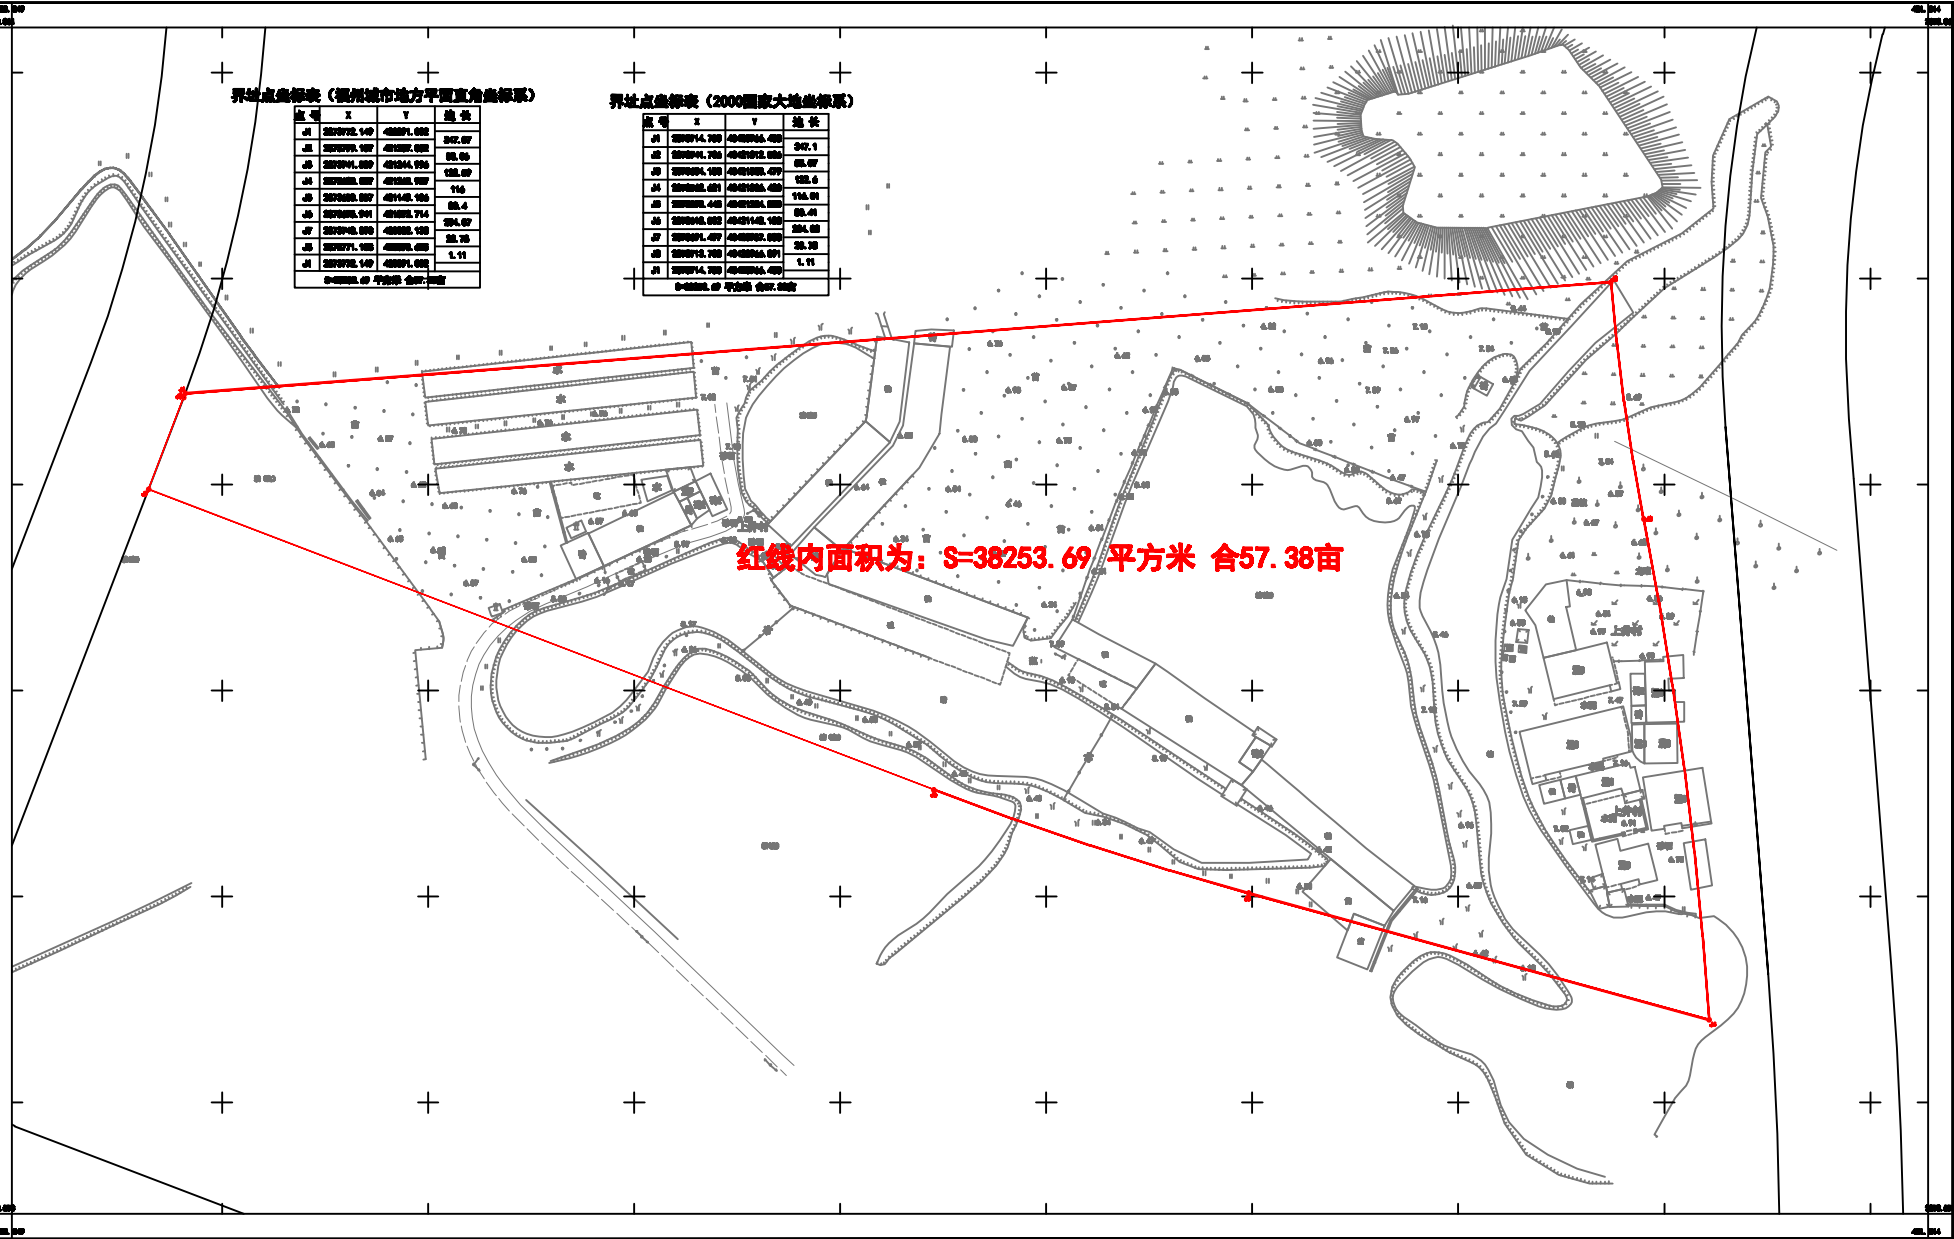

南屿镇南井村1号宅基地选址红线图
2021.07-2021.08

界址点坐标表（温州城市地方平面直角坐标系）

界址点坐标表（2000国家大地坐标系）

点号	X	Y	备注
J1	282074.789	428892.422	302.1
J2	282074.789	428893.422	302.1
J3	282074.789	428894.422	302.1
J4	282082.422	428892.422	302.1
J5	282082.422	428893.422	302.1
J6	282082.422	428894.422	302.1
J7	282074.789	428892.422	302.1
J8	282074.789	428892.422	302.1
J9	282074.789	428892.422	302.1

红线内面积为：S=38253.69 平方米 合57.38亩