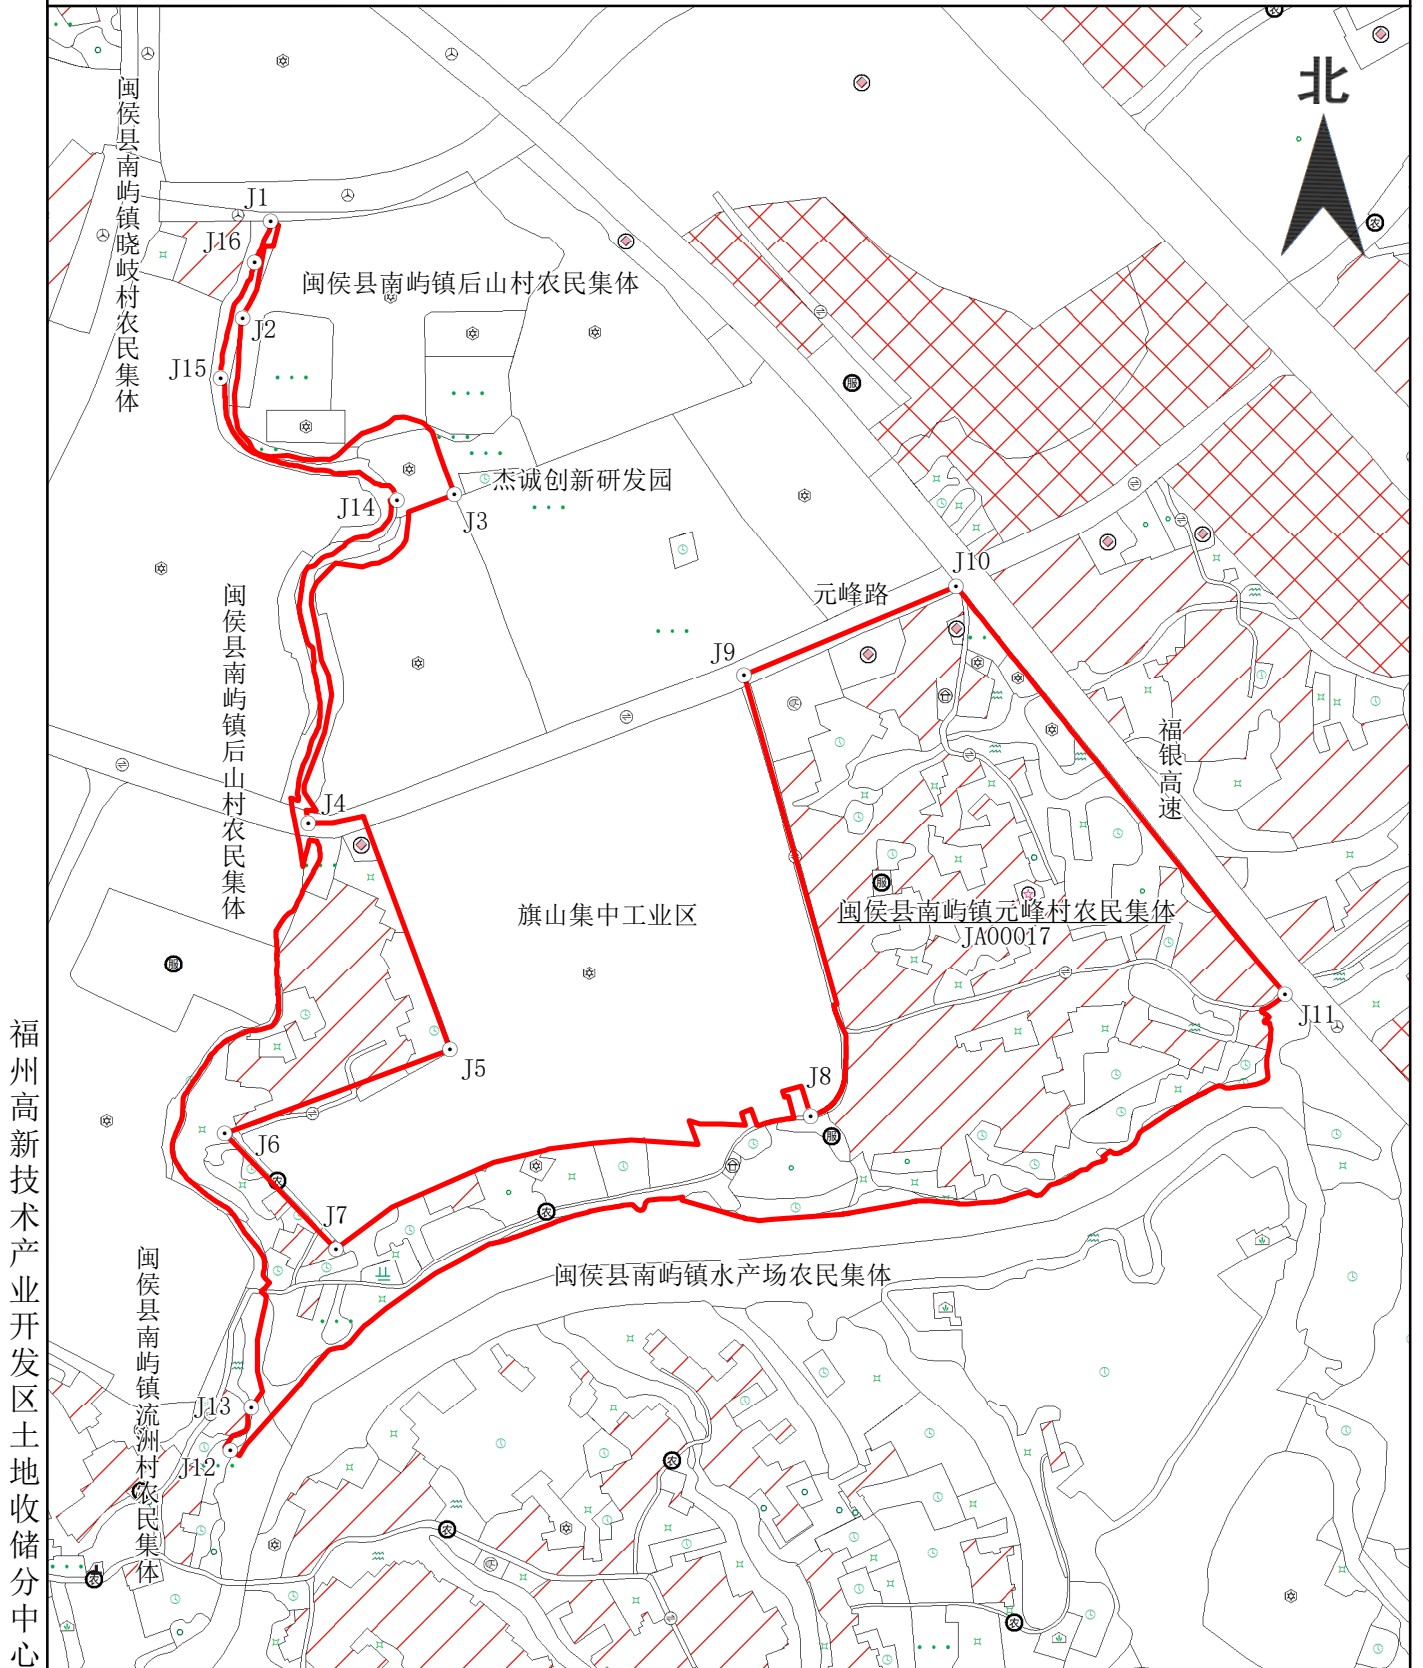

宗地图

单位: m, m²

宗地代码: 350121011015JA00017

土地权利人: 闽侯县南屿镇元峰村农民集体

所在图幅号: G50G049084

宗地面积: 207177.11

2025年02月图解法测绘界址点
制图日期: 2025年02月06日
审核日期: 2025年02月06日

1:6100

制图员: 黄炳阳
审核员: 林津