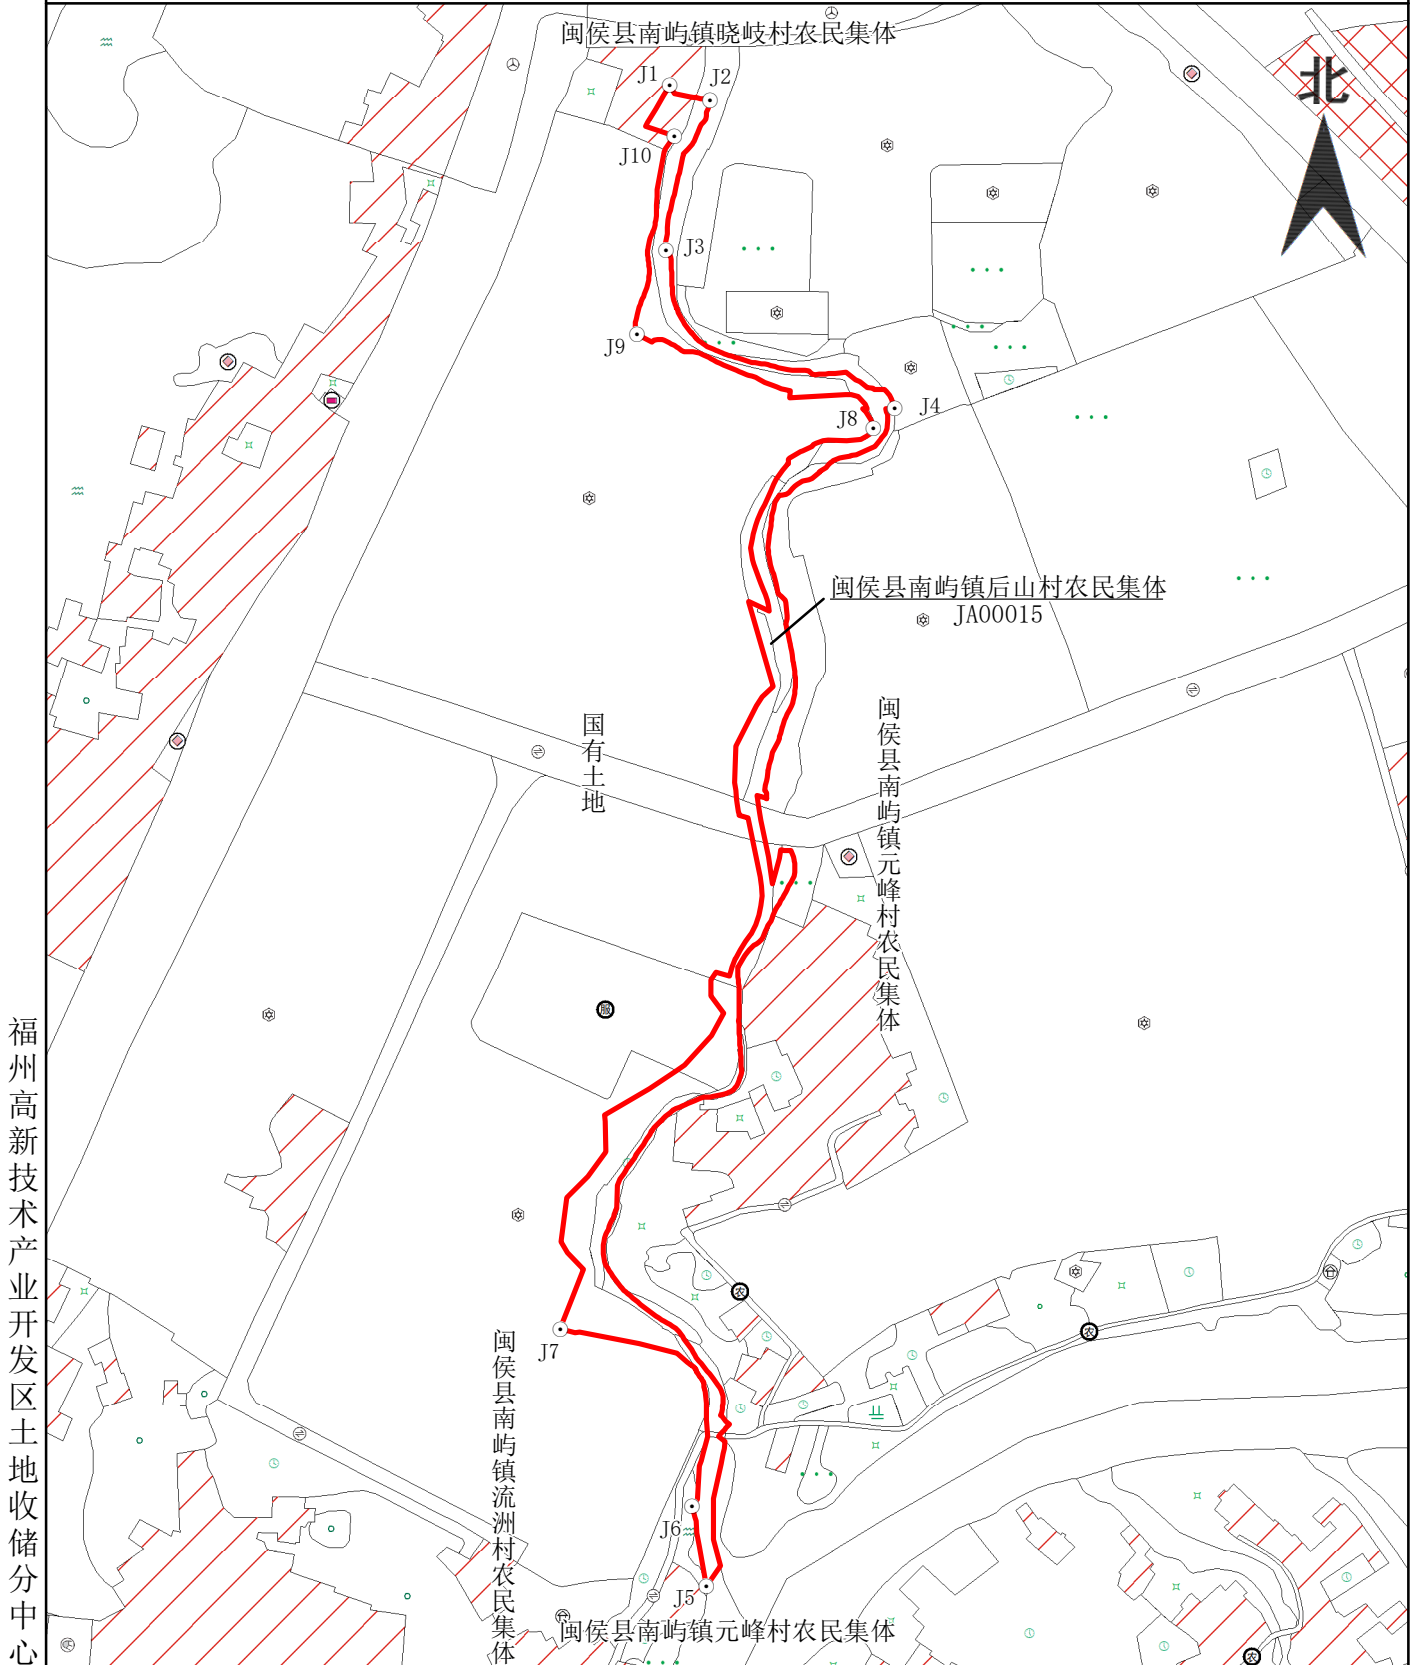

# 宗地图

单位: m, m<sup>2</sup>

宗地代码: 350121011013JA00015

土地权利人: 闽侯县南屿镇后山村农民集体

所在图幅号: G50G049084

宗地面积: 17828.80

福州高新技术产业开发区土地收储分中心

2025年02月图解法测绘界址点  
制图日期: 2025年02月06日  
审核日期: 2025年02月06日

1:4700

制图员: 黄炳阳  
审核员: 林 津